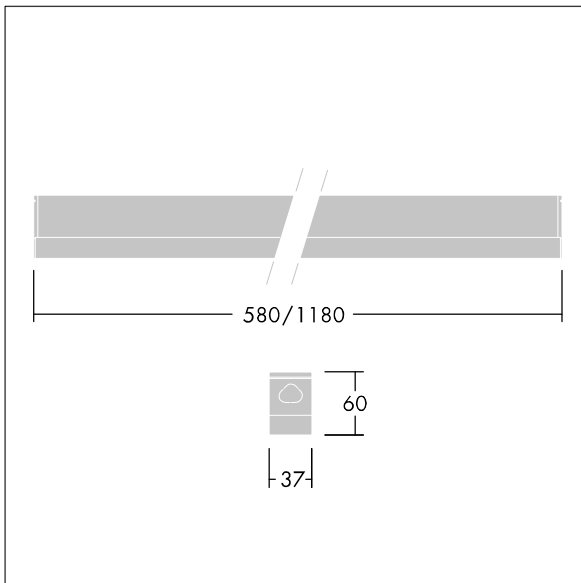

Equaline Mini

96630779 EQUAMINI L580 LED1900-830 HFX

THORN

IP20 IK06     Ta35

Equaline Mini

Een smalle Opbouw led-lichtbalkarmatuur. Elektronisch, DALI dimbare aansturing (onbekend), elektrische Klasse I. IP20, IK06. Element: geëxtrudeerd aluminium geëloxeerd afwerking. Diffusor: opaal polycarbonaat (PC) kunststof. Muurbeugel: Tweekleurige, geïnjecteerde polycarbonaat (PC) kunststof. Elektrische aansluiting via de klep aan de achterzijde. Continue verbinding is mogelijk. Compleet met 3000K LED

Afmetingen 580 x 37 x 60 mm

Armatuurvermogen: 17,8 W

Lichtstroom van armatuur: 2058 lm

Lichtrendement van armatuur: 116 lm/W

Gewicht: 0,75 kg

TLG_EQUM_F_ST.jpg

TLG_EQUM_M_LD1.wmf

Dit product bevat een lichtbron van energie-efficiëntieklasse D.