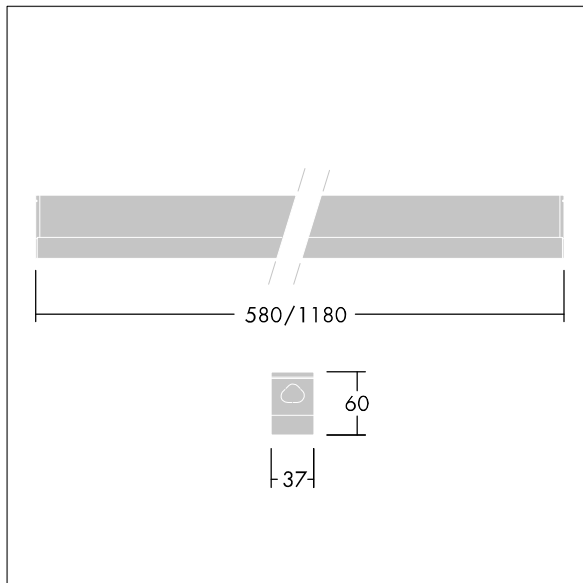

Equaline Mini

96630773 EQUAMINI L580 LED950-830

THORN

IP20 IK06      T_a35

Equaline Mini

Een smalle Opbouw led-lichtbalkarmatuur. elektronisch niet stuurbaar voorschakelapparatuur (onbekend). elektrische Klasse I. IP20, IK06. Element: geëxtrudeerd aluminium geëloxeerd afwerking. Diffusor: opaal polycarbonaat (PC) kunststof. Muurbeugel: Tweekleurige, geïnjecteerde polycarbonaat (PC) kunststof. Elektrische aansluiting via de klep aan de achterzijde. Continue verbinding is mogelijk. Compleet met 3000K LED

Afmetingen 580 x 37 x 60 mm

Armatuurvermogen: 9,2 W

Lichtstroom van armatuur: 1053 lm

Lichtrendement van armatuur: 114 lm/W

Gewicht: 0,65 kg

TLG_EQUM_F_ST.jpg

TLG_EQUM_M_LD1.wmf

Dit product bevat een lichtbron van energie-efficiëntieklasse D.