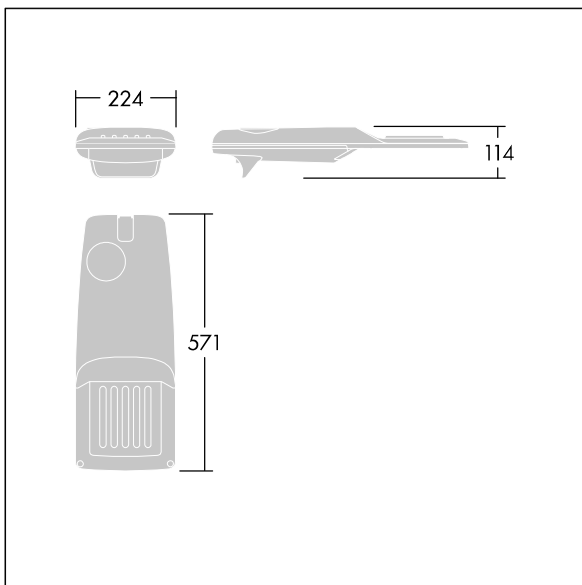

Isaro Pro

96275903 IP 24L50-740 NR M BS 3550 CL2 M60 ANT

THORN

Isaro Pro

Een geavanceerde led-straatverlichtingslantaarn met 24 leds aangedreven via 500mA met Smalle Weg optiek. Converter Programmeerbaar. elektrische Klasse II, IP66, IK09. Behuizing: gegoten aluminium (EN AC-44300), poedergelakt getextureerd antraciet (gelijkend op RAL7043). Bevestigingsstuk: gegoten aluminium (EN AC-44300), poedergelakt getextureerd antraciet (gelijkend op RAL7043). Behuizing: 5 mm dik glas. Bevestigingen: roestvrij staal. Geleverd met Ø60mm spigotadapter die als post-top (0°/5°/10°/15°/20° tilt) of zij-invoer (-15°/-10°/-5°/0°/5°/10°/15° tilt) kan worden gemonteerd. Uitgerust met een 50% vermogensreductie circuit, effectieve 3 uur vóór en 5 uur na een berekende middernacht. Het kan worden uitgeschakeld bij de installatie d.m.v. een gemakkelijk toegankelijke interne switch. (geen) Compleet met 4000K LED. Overspanningsbeveiliging: 10 kV common mode, één puls; 8 kV common mode, meerdere pulsen; 6 kV differentiële mode, meerdere pulsen. Als een permanent DALI-systeem is aangesloten: 6 kV common mode en differentiële mode, meerdere pulsen.

TLG_ISRP_F_PDB_ANT.jpg

Afmetingen 571 x 224 x 114 mm

Armatuurvermogen: 36,1 W

Lichtstroom van armatuur: 5852 lm

Lichtrendement van armatuur: 162 lm/W

Gewicht: 5,7 kg

Scx: 0.054 m²

TLG_ISRP_M_LD1.wmf