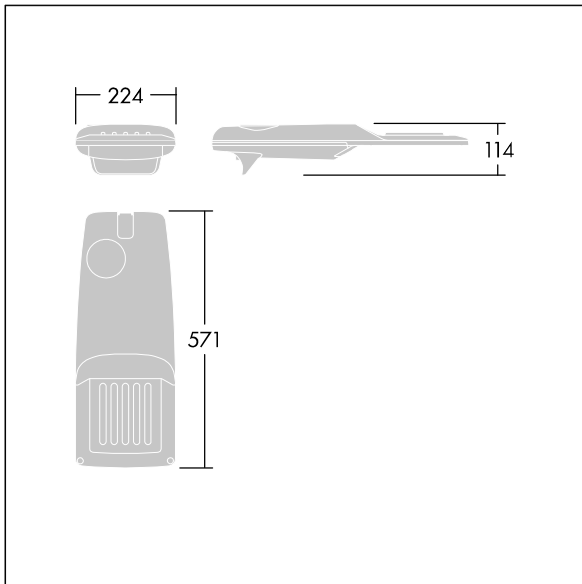

Isaro Pro

THORN

96275903 IP 24L50-740 NR M BS 3550 CL2 M60 ANT

Isaro Pro

Een geavanceerde led-straatverlichtingslantaarn met 24 leds aangedreven via 500mA met Smalle Weg optiek. Converter Programmeerbaar. elektrische Klasse II, IP66, IK09. Behuizing: gegoten aluminium (EN AC-44300), poedergelakt getextureerd antraciet (gelijkend op RAL7043). Bevestigingsstuk: gegoten aluminium (EN AC-44300), poedergelakt getextureerd antraciet (gelijkend op RAL7043). Behuizing: 5 mm dik glas. Bevestigingen: roestvrij staal. Geleverd met Ø60mm spigotadapter die als post-top (0°/5°/10°/15°/20° tilt) of zij-invoer (-15°/-10°/-5°/0°/5°/10°/15° tilt) kan worden gemonteerd. Uitgerust met een 50% vermogensreductie circuit, effectieve 3 uur vóór en 5 uur na een berekende middernacht. Het kan worden uitgeschakeld bij de installatie d.m.v. een gemakkelijk toegankelijke interne switch. (geen) Compleet met 4000K LED. Overspanningsbeveiliging: 10 kV common mode, één puls; 8 kV common mode, meerdere pulsen; 6 kV differentiële mode, meerdere pulsen. Als een permanent DALI-systeem is aangesloten: 6 kV common mode en differentiële mode, meerdere pulsen.

TLG_ISRP_F_PDB_ANT.jpg

Afmetingen 571 x 224 x 114 mm

Armatuurvermogen: 36,1 W

Lichtstroom van armatuur: 5852 lm

Lichtrendement van armatuur: 162 lm/W

Gewicht: 5,7 kg

Scx: 0.054 m²

TLG_ISRP_M_LD1.wmf