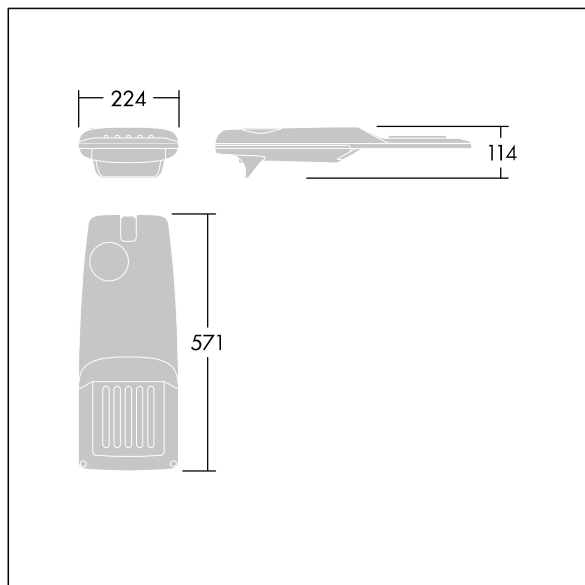

TLG\_ISRP\_F\_PDB\_ANT.jpg

Afmetingen 571 x 224 x 114 mm

Armatuurvermogen: 51,1 W

Lichtstroom van armatuur: 7848 lm

Lichtrendement van armatuur: 154 lm/W

Gewicht: 5,7 kg

Scx: 0.054 m<sup>2</sup>

TLG\_ISRP\_M\_LD1.wmf