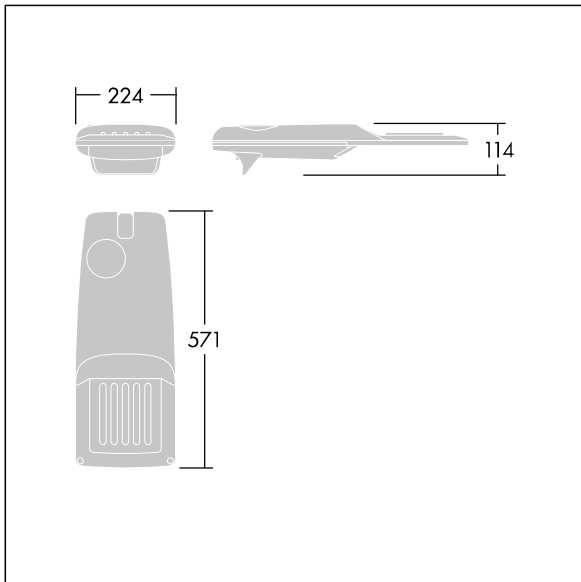

Isaro Pro

96275842 IP 12L70-740 NR M BS 3550 CL2 M60 ANT

THORN

Isaro Pro

Een geavanceerde led-straatverlichtingslantaarn met 12 leds aangedreven via 700mA met Smalle Weg optiek. Converter Programmeerbaar. elektrische Klasse II, IP66, IK09. Behuizing: gegoten aluminium (EN AC-44300), poedergelakt getextureerd antraciet (gelijkend op RAL7043). Bevestigingsstuk: gegoten aluminium (EN AC-44300), poedergelakt getextureerd antraciet (gelijkend op RAL7043). Behuizing: 5 mm dik glas. Bevestigingen: roestvrij staal. Geleverd met Ø60mm spigotadapter die als post-top (0°/5°/10°/15°/20° tilt) of zij-invoer (-15°/-10°/-5°/0°/5°/10°/15° tilt) kan worden gemonteerd. Uitgerust met een 50% vermogensreductie circuit, effectieve 3 uur vóór en 5 uur na een berekende middernacht. Het kan worden uitgeschakeld bij de installatie d.m.v. een gemakkelijk toegankelijke interne switch. (geen) Compleet met 4000K LED. Overspanningsbeveiliging: 10 kV common mode, één puls; 8 kV common mode, meerdere pulsen; 6 kV differentiële mode, meerdere pulsen. Als een permanent DALI-systeem is aangesloten: 6 kV common mode en differentiële mode, meerdere pulsen.

TLG_ISRP_F_PDB_ANT.jpg

Afmetingen 571 x 224 x 114 mm

Armatuurvermogen: 26,2 W

Lichtstroom van armatuur: 3942 lm

Lichtrendement van armatuur: 150 lm/W

Gewicht: 5,5 kg

Scx: 0.054 m²

TLG_ISRP_M_LD1.wmf