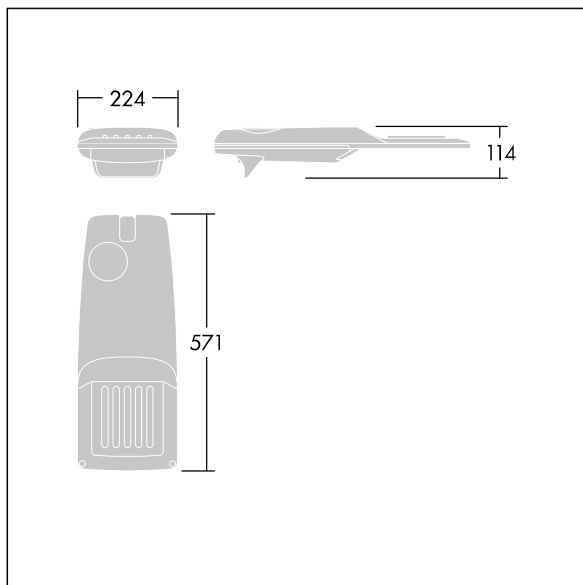

Isaro Pro

96276038 IP 24L105-740 NR M BS 3550 CL2 M60 ANT

THORN

Isaro Pro

Een geavanceerde led-straatverlichtingslantaarn met 24 leds aangedreven via 1,05A met Smalle Weg optiek. Converter Programmeerbaar. elektrische Klasse II, IP66, IK09. Behuizing: gegoten aluminium (EN AC-44300), poedergelakt getextureerd antraciet (gelijkend op RAL7043). Bevestigingsstuk: gegoten aluminium (EN AC-44300), poedergelakt getextureerd antraciet (gelijkend op RAL7043). Behuizing: 5 mm dik glas. Bevestigingen: roestvrij staal. Geleverd met Ø60mm spigotadapter die als post-top (0°/5°/10°/15°/20° tilt) of zij-invoer (-15°/-10°/-5°/0°/5°/10°/15° tilt) kan worden gemonteerd. Uitgerust met een 50% vermogensreductie circuit, effectieve 3 uur vóór en 5 uur na een berekende middernacht. Het kan worden uitgeschakeld bij de installatie d.m.v. een gemakkelijk toegankelijke interne switch. (geen) Compleet met 4000K LED. Overspanningsbeveiliging: 10 kV common mode, één puls; 8 kV common mode, meerdere pulsen; 6 kV differentiële mode, meerdere pulsen. Als een permanent DALI-systeem is aangesloten: 6 kV common mode en differentiële mode, meerdere pulsen.

TLG_ISRP_F_PDB_ANT.jpg

Afmetingen 571 x 224 x 114 mm

Armatuurvermogen: 78,5 W

Lichtstroom van armatuur: 10936 lm

Lichtrendement van armatuur: 139 lm/W

Gewicht: 5,7 kg

Scx: 0.054 m²

TLG_ISRP_M_LD1.wmf