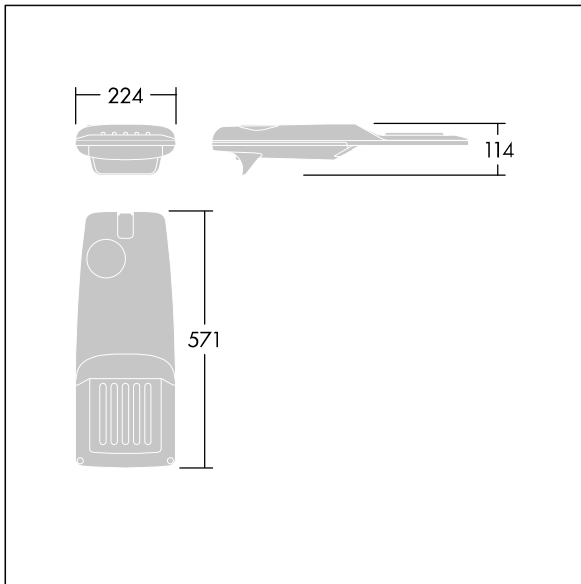

Isaro Pro

THORN

96276037 IP 12L105-740 NR M BS 3550 CL2 M60 ANT

Isaro Pro

Een geavanceerde led-straatverlichtingslantaarn met 12 leds aangedreven via 1,05A met Smalle Weg optiek. Converter Programmeerbaar. elektrische Klasse II, IP66, IK09. Behuizing: gegoten aluminium (EN AC-44300), poedergelakt getextureerd antraciet (gelijkend op RAL7043). Bevestigingsstuk: gegoten aluminium (EN AC-44300), poedergelakt getextureerd antraciet (gelijkend op RAL7043). Behuizing: 5 mm dik glas. Bevestigingen: roestvrij staal. Geleverd met Ø60mm spigotadapter die als post-top (0°/5°/10°/15°/20° tilt) of zij-invoer (-15°/-10°/-5°/0°/5°/10°/15° tilt) kan worden gemonteerd. Uitgerust met een 50% vermogensreductie circuit, effectieve 3 uur vóór en 5 uur na een berekende middernacht. Het kan worden uitgeschakeld bij de installatie d.m.v. een gemakkelijk toegankelijke interne switch. (geen) Compleet met 4000K LED. Overspanningsbeveiliging: 10 kV common mode, één puls; 8 kV common mode, meerdere pulsen; 6 kV differentiële mode, meerdere pulsen. Als een permanent DALI-systeem is aangesloten: 6 kV common mode en differentiële mode, meerdere pulsen.

TLG_ISRP_F_PDB_ANT.jpg

Afmetingen 571 x 224 x 114 mm
Armatuurvermogen: 39,9 W
Lichtstroom van armatuur: 5522 lm
Lichtrendement van armatuur: 138 lm/W
Gewicht: 5,5 kg
Scx: 0.054 m²

TLG_ISRP_M_LD1.wmf

Dit product bevat een lichtbron van energie-efficiëntieklasse D.