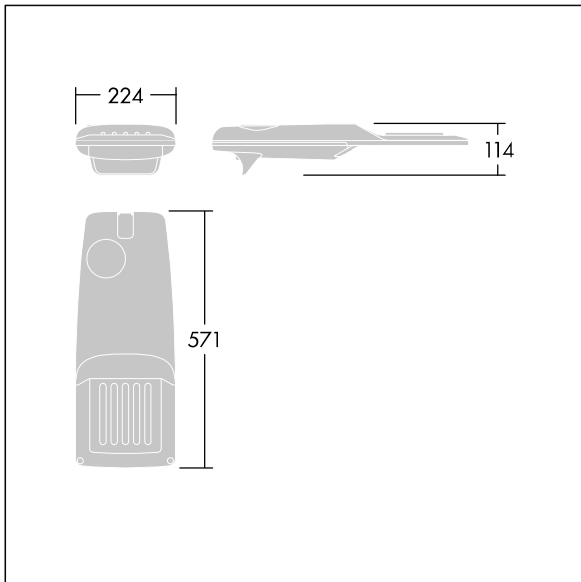

Isaro Pro

96276036 IP 12L50-740 NR M BS 3550 CL2 M60 ANT

THORN

Isaro Pro

Een geavanceerde led-straatverlichtingslantaarn met 12 leds aangedreven via 500mA met Smalle Weg optiek. Converter Programmeerbaar. elektrische Klasse II, IP66, IK09. Behuizing: gegoten aluminium (EN AC-44300), poedergelakt getextureerd antraciet (gelijkend op RAL7043). Bevestigingsstuk: gegoten aluminium (EN AC-44300), poedergelakt getextureerd antraciet (gelijkend op RAL7043). Behuizing: 5 mm dik glas. Bevestigingen: roestvrij staal. Geleverd met Ø60mm spigotadapter die als post-top (0°/5°/10°/15°/20° tilt) of zij-invoer (-15°/-10°/-5°/0°/5°/10°/15° tilt) kan worden gemonteerd. Uitgerust met een 50% vermogensreductie circuit, effectieve 3 uur vóór en 5 uur na een berekende middernacht. Het kan worden uitgeschakeld bij de installatie d.m.v. een gemakkelijk toegankelijke interne switch. (geen) Compleet met 4000K LED. Overspanningsbeveiliging: 10 kV common mode, één puls; 8 kV common mode, meerdere pulsen; 6 kV differentiële mode, meerdere pulsen. Als een permanent DALI-systeem is aangesloten: 6 kV common mode en differentiële mode, meerdere pulsen.

TLG_ISRP_F_PDB_ANT.jpg

Afmetingen 571 x 224 x 114 mm

Armatuurvermogen: 18,7 W

Lichtstroom van armatuur: 2933 lm

Lichtrendement van armatuur: 157 lm/W

Gewicht: 5,5 kg

Scx: 0.054 m²

TLG_ISRP_M_LD1.wmf