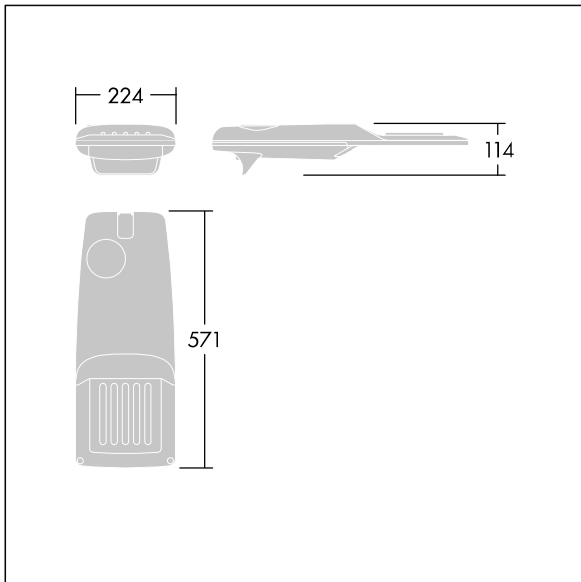

## Isaro Pro

Een geavanceerde led-straatverlichtingslantaarn met 12 leds aangedreven via 500mA met Smalle Weg optiek. Converter Programmeerbaar. elektrische Klasse II, IP66, IK09. Behuizing: gegoten aluminium (EN AC-44300), poedergelakt getextureerd antraciet (gelijkend op RAL7043). Bevestigingsstuk: gegoten aluminium (EN AC-44300), poedergelakt getextureerd antraciet (gelijkend op RAL7043). Behuizing: 5 mm dik glas. Bevestigingen: roestvrij staal. Geleverd met Ø60mm spigotadapter die als post-top (0°/5°/10°/15°/20° tilt) of zij-invoer (-15°/-10°/-5°/0°/5°/10°/15° tilt) kan worden gemonteerd. Uitgerust met een 50% vermogensreductie circuit, effectieve 3 uur vóór en 5 uur na een berekende middernacht. Het kan worden uitgeschakeld bij de installatie d.m.v. een gemakkelijk toegankelijke interne switch. (geen) Compleet met 4000K LED. Overspanningsbeveiliging: 10 kV common mode, één puls; 8 kV common mode, meerdere pulsen; 6 kV differentiële mode, meerdere pulsen. Als een permanent DALI-systeem is aangesloten: 6 kV common mode en differentiële mode, meerdere pulsen.

TLG\_ISRP\_F\_PDB\_ANT.jpg

Afmetingen 571 x 224 x 114 mm

Armatuurvermogen: 18,7 W

Lichtstroom van armatuur: 2933 lm

Lichtrendement van armatuur: 157 lm/W

Gewicht: 5,5 kg

Scx: 0.054 m<sup>2</sup>

TLG\_ISRP\_M\_LD1.wmf