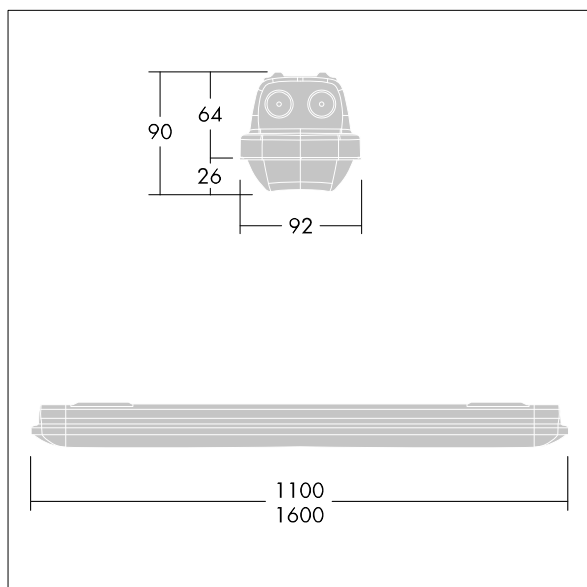

Afmetingen 1600 x 92 x 90 mm

Armatuurvermogen: 44,4 W

Lichtstroom van armatuur: 6610 lm

Lichtrendement van armatuur: 149 lm/W

Gewicht: 2,13 kg

TLG\_AQUP\_F\_PDB\_QC.jpg

TLG\_AQUP\_M\_LD1.wmf

De met een \* aangeduide waarden zijn nominale waarden. Thorn maakt gebruik van beproefde componenten van toonaangevende leveranciers, maar er kunnen zich echter geïsoleerde gevallen van technologie-gerelateerde storingen van individuele LED's voordoen gedurende de nominale levensduur van het product. Internationale normen bepalen de tolerantie in de initiële flux en de aangesloten belasting op  $\pm 10\%$ . Tenzij anders aangegeven, gelden de waarden voor een omgevingstemperatuur van 25°C.