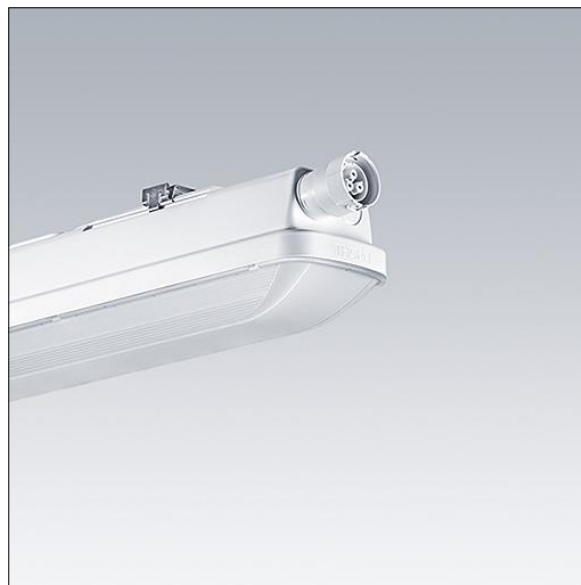

## Aquaforce Pro

Een IP66, stof- en vochtbestendige led-armatuur. elektronisch niet stuurbaar voorschakelapparatuur (onbekend). Met medium straalspreading, elektrische Klasse I. Overkapping: lichtgrijs polycarbonaat (PC). Diffusor: uitstekende transmissie opaal polycarbonaat (PC) met prisma's. Gepatenteerd klemmechanisme EasyClick voor klemloze montage of diffusor. Voor opbouw- of pendelmontage. Beugels voor een snelle opbouwmontage. Geschikt voor aan het plafond of aan de muur (zowel verticaal als horizontaal). Buismontage-, pendelketting- en draagkabelkits zijn apart verkrijgbaar. Geschikt voor doorvoerbedrading met H05VV- of NYM-kabel (10A). Uitgerust met een elektrische snelkoppeling aansluiting. omgevingstemperatuur: -20°C tot +35°C. Compleet met 4000K LED..

Afmetingen 1600 x 92 x 90 mm

Armatuurvermogen: 44,4 W

Lichtstroom van armatuur: 6610 lm

Lichtrendement van armatuur: 149 lm/W

Gewicht: 2,13 kg

TLG\_AQUP\_F\_PDB\_QC.jpg

TLG\_AQUP\_M\_LD1.wmf

De met een \* aangeduide waarden zijn nominale waarden. Thorn maakt gebruik van beproefde componenten van toonaangevende leveranciers, maar er kunnen zich echter geïsoleerde gevallen van technologie-gerelateerde storingen van individuele LED's voordoen gedurende de nominale levensduur van het product. Internationale normen bepalen de tolerantie in de initiële flux en de aangesloten belasting op  $\pm 10\%$ . Tenzij anders aangegeven, gelden de waarden voor een omgevingstemperatuur van 25°C.