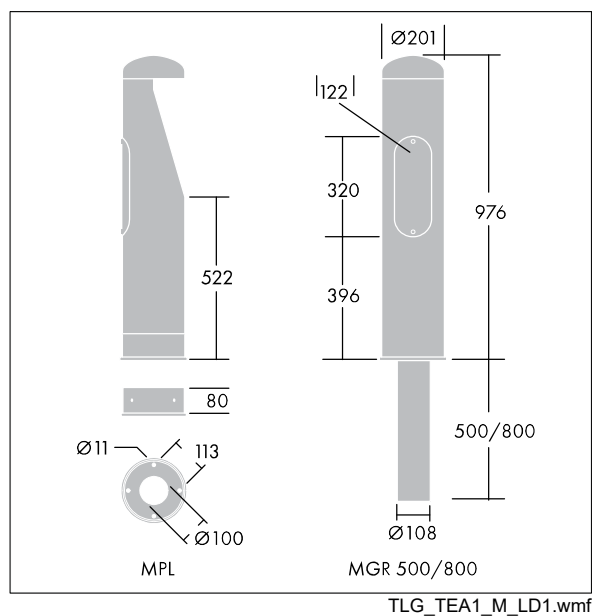

Urba Bollard

96275593 URBA BOLLARD BASE MGR 500

THORN

Urba Bollard

Kort accessoire voor montage met grondstuk voor Urba Bollard.

De met een * aangeduide waarden zijn nominale waarden. Tenzij anders aangegeven, gelden de waarden voor een omgevingstemperatuur van 25°C.