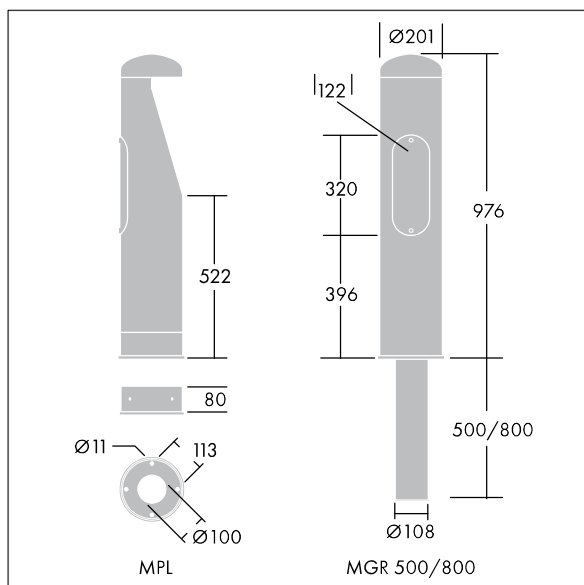

Urba Bollard

THORN

96275589 URBA BOLLARD 4L105 730 CL1

Urba Bollard

Een decoratieve LED bollard. niet stuurbaar voorschakelapparatuur. elektrische Klasse I, IP65, IK10. Behuizing en ring: koolstofarm staal, electro-geplaatteerd zink, met zwart afwerking (RAL 9005). Diffusor: transparant 5mm polycarbonaat (PC) plaat. Flensmontage of montage met grondstuk met basis die apart te bestellen is. Compleet met 3000K LED.

Afmetingen Ø200 x 970 mm

Armatuurvermogen: 15 W

Lichtstroom van armatuur: 1009 lm

Lichtrendement van armatuur: 67 lm/W

Gewicht: 12,1 kg

TLG_TE11_F_PDB.jpg

TLG_TE11_M_LD1.wmf

Dit product bevat een lichtbron van energie-efficiëntieklasse D.

De met een * aangeduide waarden zijn nominale waarden. Thorn maakt gebruik van beproefde componenten van toonaangevende leveranciers, maar er kunnen zich echter geïsoleerde gevallen van technologie-gerelateerde storingen van individuele LED's voordoen gedurende de nominale levensduur van het product. Internationale normen bepalen de tolerantie in de initiële flux en de aangesloten belasting op $\pm 10\%$. Tenzij anders aangegeven, gelden de waarden voor een omgevingstemperatuur van 25°C.