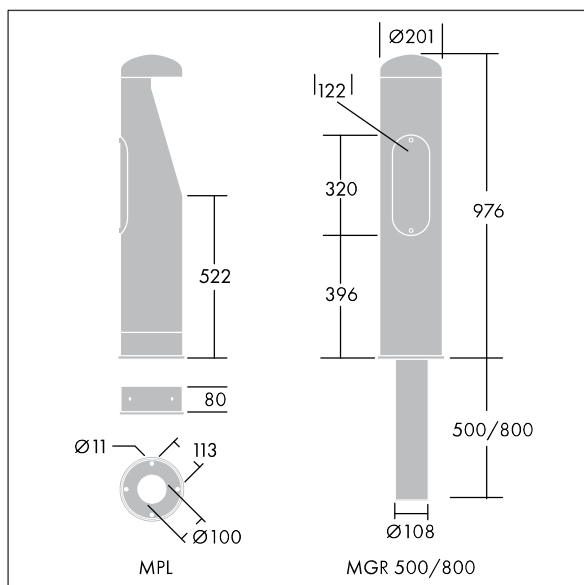

Urba Bollard

THORN

96275589 URBA BOLLARD 4L105 730 CL1

Urba Bollard

Een decoratieve LED bolder. niet stuurbaar voorschakelapparatuur. elektrische Klasse I, IP65, IK10. Behuizing en ring: koolstofarm staal, electro-geplaatteerd zink, met zwart afwerking (RAL 9005). Diffusor: transparant 5mm polycarbonaat (PC) plaat. Flensmontage of montage met grondstuk met basis die apart te bestellen is. Compleet met 3000K LED.

Afmetingen Ø200 x 970 mm

Armatuurvermogen: 15 W

Lichtstroom van armatuur: 1009 lm

Lichtrendement van armatuur: 67 lm/W

Gewicht: 12,1 kg

TLG_TE11_F_PDB.jpg

TLG_TE11_M_LD1.wmf

Dit product bevat een lichtbron van energie-efficiëntieklasse D.

De met een * aangeduide waarden zijn nominale waarden. Thorn maakt gebruik van beproefde componenten van toonaangevende leveranciers, maar er kunnen zich echter geïsoleerde gevallen van technologie-gerelateerde storingen van individuele LED's voordoen gedurende de nominale levensduur van het product. Internationale normen bepalen de tolerantie in de initiële flux en de aangesloten belasting op $\pm 10\%$. Tenzij anders aangegeven, gelden de waarden voor een omgevingstemperatuur van 25°C.