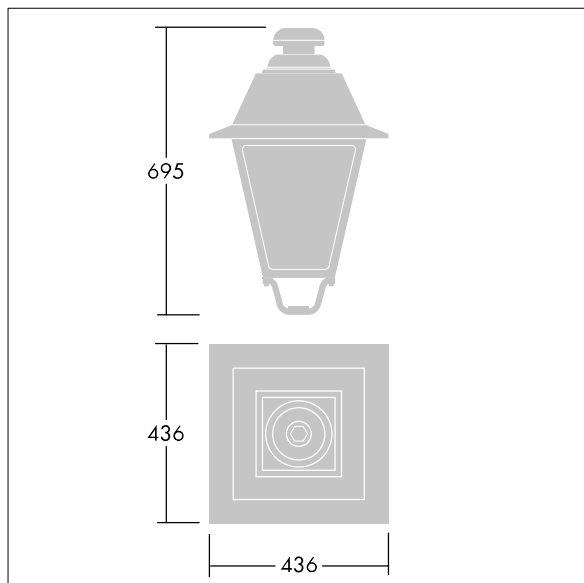

## EP 445

Een lantaarn met 12 leds in 19e-eeuwse stijl, met verwisselbare stuurstroom en Straat & Comfort optiek. Paaltopmontage. Uitgerust met vermogensreductiecircuit; het profiel wordt met een draaiknop geselecteerd. elektrische Klasse II, IP66, IK08. Element: gegoten aluminium, gelakt zwart (gelijkend op RAL9005) getextureerd. Behuizing: 4 mm dik extratransparant glas. Voorbedraad met 5m kabel. Compleet met 3000K LED

Afmetingen 436 x 436 x 695 mm

Armatuurvermogen: 27,5 W

Gewicht: 9,7 kg

Scx: 0.19 m<sup>2</sup>

TLG\_EP44\_F\_MTP.jpg

TLG\_EP44\_M\_MTP.wmf

Dit product bevat een lichtbron van energie-efficiëntieklasse D.

De met een \* aangeduide waarden zijn nominale waarden. Thorn maakt gebruik van beproefde componenten van toonaangevende leveranciers, maar er kunnen zich echter geïsoleerde gevallen van technologie-gerelateerde storingen van individuele LED's voordoen gedurende de nominale levensduur van het product. Internationale normen bepalen de tolerantie in de initiële flux en de aangesloten belasting op  $\pm 10\%$ . Tenzij anders aangegeven, gelden de waarden voor een omgevingstemperatuur van 25°C.