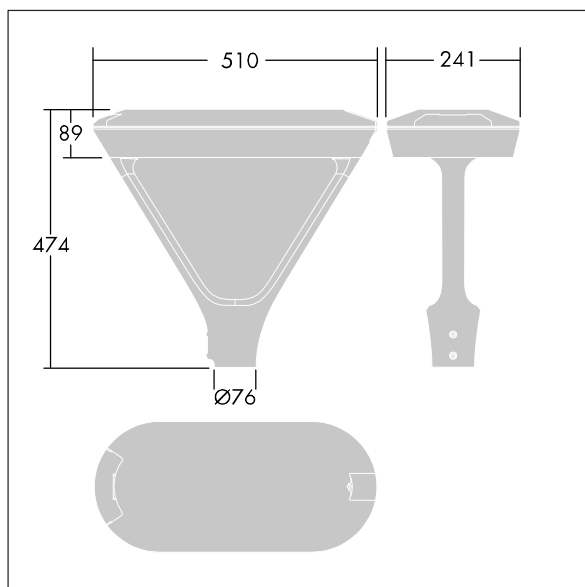

## Urba Deco

Een intelligente, geavanceerde, architecturale stadslantaarn met 48 leds aangedreven via 350mA met Aangename, brede straatverlichting (symmetrisch) optiek. niet bestuurbaar voorschakelapparatuur. elektrische Klasse II, IP66, schokweerstand: IK10. Overkapping en voet: gegoten aluminium (AS9U3, LM24-equivalent, EN AC-46000) getextureerd zwart (gelijkend op RAL9005). Behuizing: 6 mm dik helder glas. Armen: gegoten aluminium getextureerd zwart (gelijkend op RAL9005) bedekt met een (onbekend) scherm van kunststof ASA. Voorzien van een kabel van 1 m. Paaltopmontage op zuil met een diam. van 60 mm, armatuur loodrecht op de weg. Compleet met 3000K LED.

Afmetingen 510 x 241 x 474 mm  
 Armatuurvermogen: 49,1 W  
 Lichtstroom van armatuur: 7532 lm  
 Lichtrendement van armatuur: 153 lm/W  
 Gewicht: 7,25 kg  
 Scx: 0.049 m<sup>2</sup>

TLG\_URBD\_F\_MTPPDB.jpg