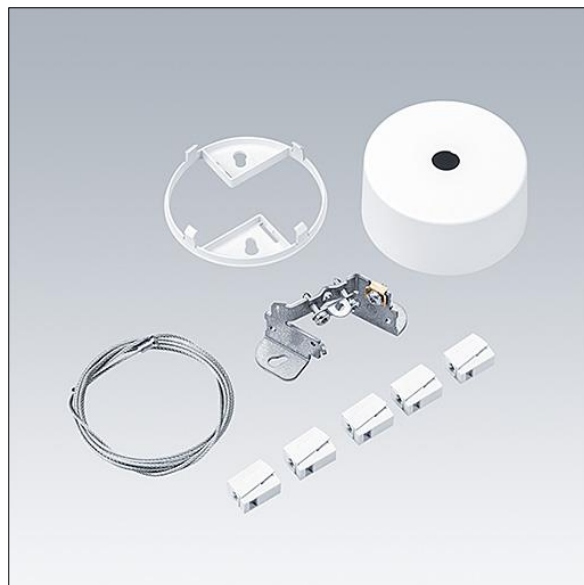

### 96630258 IQ SUSP CEILING ROSE

THORN

#### IQ Wave SP

Plafondkit voor de elektrische verbinding van IQ Wave  
pendelarmaturen. Kap: wit (gelijkend op RAL9016)  
polycarbonaat (PC).

TLG\_IQSP\_F\_ROSE.jpg

De met een \* aangeduide waarden zijn nominale waarden. Tenzij anders aangegeven, gelden de waarden voor een omgevingstemperatuur van 25°C.