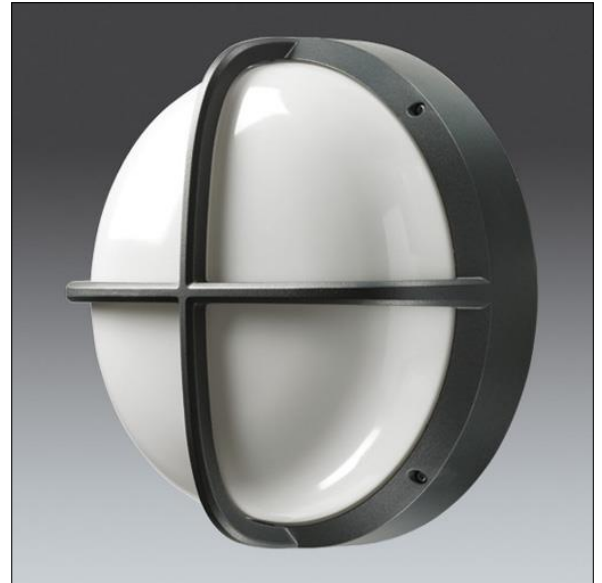

EyeKon LED

92900969 EYE CR LED950-830 MWS S ANT

THORN

EN 55015	IP65	IK10	⊕	CE			850°C	T _a -20 +35
-------------	------	------	---	----	--	--	-------	---------------------------

EyeKon LED

Rond, schokbestendig LED wandarmatuur. niet stuurbaar voorschakelapparatuur (onbekend), Klasse I elektrisch, IP65, IK10. Behuizing: klein formaat, gegoten aluminium (LM6), poedergelakt antraciet. Afdekking: opaal polycarbonaat (PC) met gegoten aluminium dwars kenmerk. Elektrische verbinding via 3 x 2 x 2.5mm² aansluitdoos. Met geïntegreerde bewegingssensor voor aan/uit bediening. Compleet met 3000K LED

Afmetingen Ø285 x 150 mm

Armatuurvermogen: 11 W

Gewicht: 2,8 kg

TLG_EYKN_F_SMCRSANTHOP.jpg

TLG_EYKN_M_SML.wmf

Dit product bevat een lichtbron van energie-efficiëntieklasse C.

De met een * aangeduide waarden zijn nominale waarden. Thorn maakt gebruik van beproefde componenten van toonaangevende leveranciers, maar er kunnen zich echter geïsoleerde gevallen van technologie-gerelateerde storingen van individuele LED's voordoen gedurende de nominale levensduur van het product. Internationale normen bepalen de tolerantie in de initiële flux en de aangesloten belasting op $\pm 10\%$. Tenzij anders aangegeven, gelden de waarden voor een omgevingstemperatuur van 25°C.