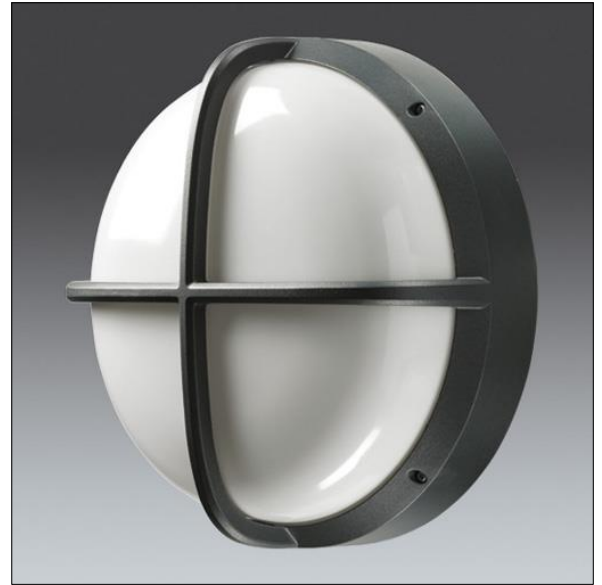

EyeKon LED

92900969 EYE CR LED950-830 MWS S ANT

THORN

EN 55015	IP65	IK10	⊕	CE			850°C	T _a -20 +35
-------------	------	------	---	----	--	--	-------	---------------------------

EyeKon LED

Rond, schokbestendig LED wandarmatuur. niet stuurbaar voorschakelapparatuur (onbekend), Klasse I elektrisch, IP65, IK10. Behuizing: klein formaat, gegoten aluminium (LM6), poedergelakt antraciet. Afdekking: opaal polycarbonaat (PC) met gegoten aluminium dwars kenmerk. Elektrische verbinding via 3 x 2 x 2.5mm² aansluitdoos. Met geïntegreerde bewegingssensor voor aan/uit bediening. Compleet met 3000K LED

Afmetingen Ø285 x 150 mm

Armatuurvermogen: 11 W

Gewicht: 2,8 kg

TLG_EYKN_F_SMCRSANTHOP.jpg

TLG_EYKN_M_SML.wmf

Dit product bevat een lichtbron van energie-efficiëntieklasse C.

De met een * aangeduide waarden zijn nominale waarden. Thorn maakt gebruik van beproefde componenten van toonaangevende leveranciers, maar er kunnen zich echter geïsoleerde gevallen van technologie-gerelateerde storingen van individuele LED's voordoen gedurende de nominale levensduur van het product. Internationale normen bepalen de tolerantie in de initiële flux en de aangesloten belasting op $\pm 10\%$. Tenzij anders aangegeven, gelden de waarden voor een omgevingstemperatuur van 25°C.