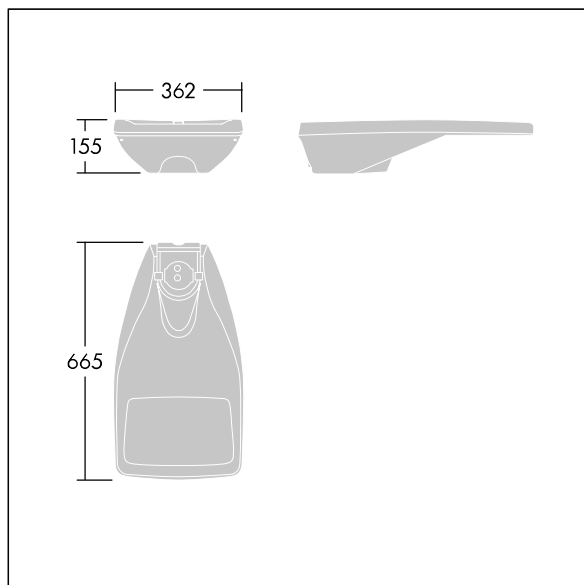

R2L2

Een klein ledstraatlantaarn met 36 leds, aangedreven door 350mA en met een Smalle Weg optiek. Programmeerbaar Converter. elektrische Klasse II, IP66, IK08. Behuizing: gegoten aluminium (EN AC-44300), poedergelakt getextureerd Lichtgrijs. Lichtkap: veredeld vlak glas. Schroeven: roestvrij staal, behandeld met Ecolubric®. Topmontage (Ø 60 / 76 mm, kantelhoek 0° / 5° / 10°) of laterale montage (Ø 34 / 42 / 49 / 60 mm, kantelhoek 0° / -5° / -10° / -15°). Voor laterale montage op bevestigingsstukken van 34/42 mm moet een speciale adapter (59005840 R2L2 MA34/42 NPA) worden besteld. Uitgerust met een 50% vermogensreductie circuit, effectieve 3 uur vóór en 5 uur na een berekende middernacht. Het kan worden uitgeschakeld bij de installatie d.m.v. een gemakkelijk toegankelijke interne switch. Compleet met 4000K LED.

Afmetingen 655 x 362 x 155 mm

Armatuurvermogen: 37,1 W

Lichtstroom van armatuur: 6584 lm

Lichtrendement van armatuur: 177 lm/W

Gewicht: 10,65 kg

Scx: 0.05 m²

TLG_R2L2_F_SPDB.jpg

TLG_R2L2_M_LDS.wmf