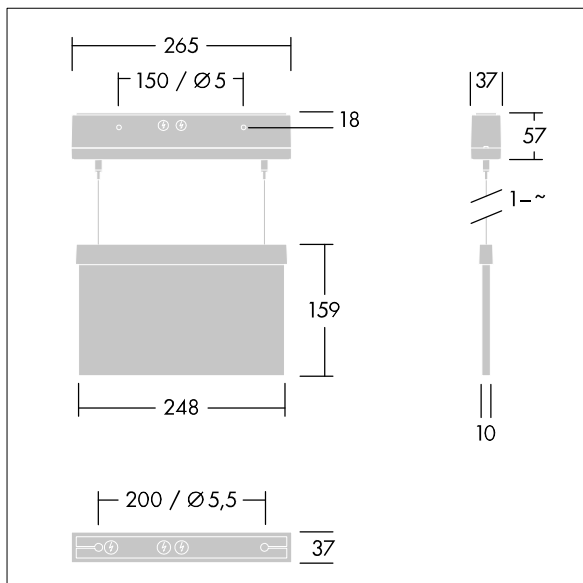

TLG_VYST_M_115MC.wmf

De met een * aangeduide waarden zijn nominale waarden. Tenzij anders aangegeven, gelden de waarden voor een omgevingstemperatuur van 25°C.

De producten van Thorn Lighting worden permanent verder ontwikkeld. We behouden ons het recht voor om zonder verdere publicatie technische of vormelijke wijzigingen aan onze producten aan te brengen.

© Thorn Lighting