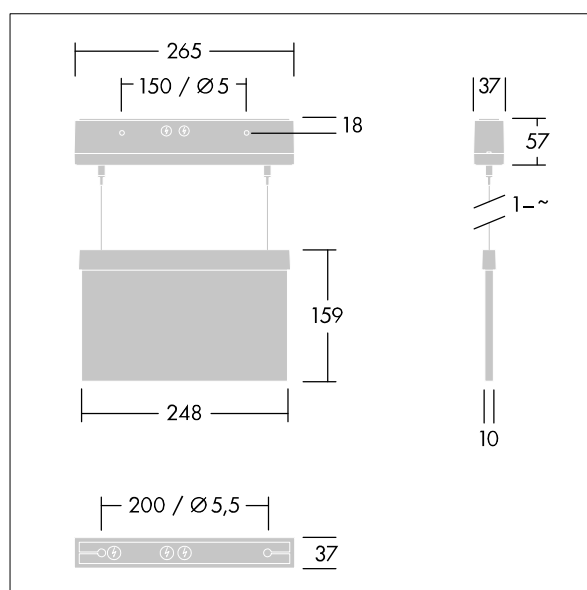

TLG_VYST_M_115MC.wmf

De met een * aangeduide waarden zijn nominale waarden. Tenzij anders aangegeven, gelden de waarden voor een omgevingstemperatuur van 25°C.

De producten van Thorn Lighting worden permanent verder ontwikkeld. We behouden ons het recht voor om zonder verdere publicatie technische of vormelijke wijzigingen aan onze producten aan te brengen.

© Thorn Lighting