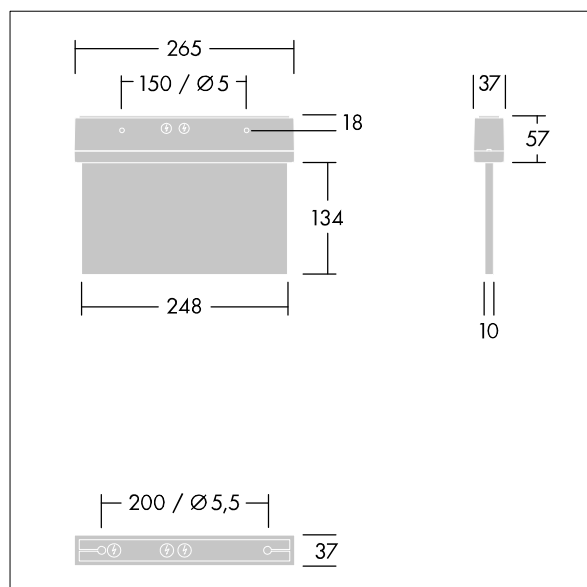

TLG_VYST_M_115MFS.wmf

De met een * aangeduide waarden zijn nominale waarden. Tenzij anders aangegeven, gelden de waarden voor een omgevingstemperatuur van 25°C.

De producten van Thorn Lighting worden permanent verder ontwikkeld. We behouden ons het recht voor om zonder verdere publicatie technische of vormelijke wijzigingen aan onze producten aan te brengen.

© Thorn Lighting