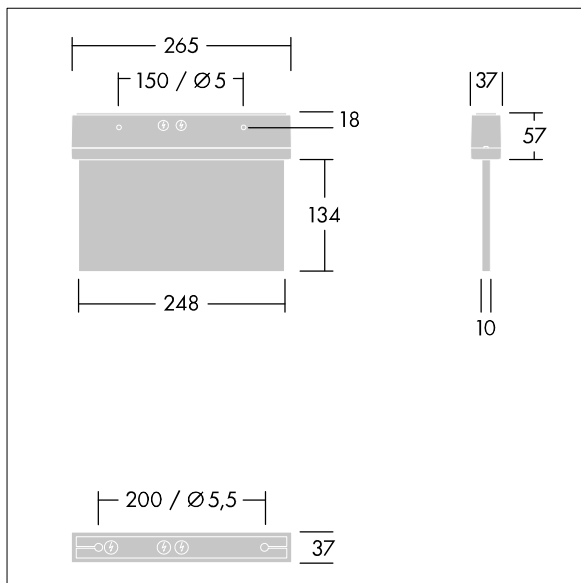

TLG_VYST_M_115MFS.wmf

De met een * aangeduide waarden zijn nominale waarden. Tenzij anders aangegeven, gelden de waarden voor een omgevingstemperatuur van 25°C.

De producten van Thorn Lighting worden permanent verder ontwikkeld. We behouden ons het recht voor om zonder verdere publicatie technische of vormelijke wijzigingen aan onze producten aan te brengen.

© Thorn Lighting