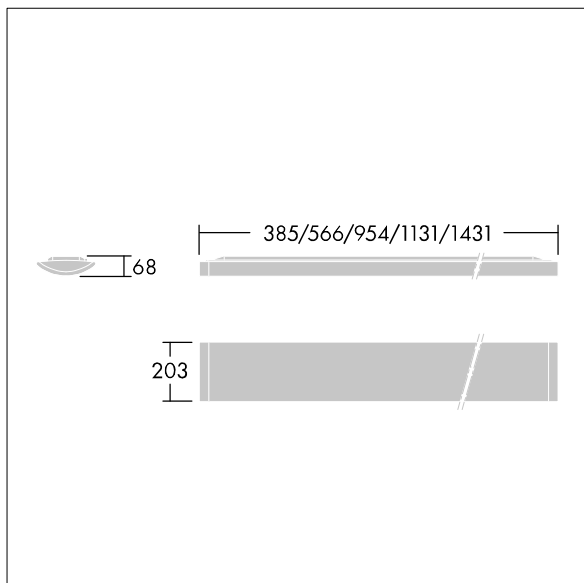

IQ Wave SP

96629776 IQ WAVE INFILL 1431 WH

THORN

IQ Wave SP

Opvulpaneel voor IQ Wave opbouw- of pendelarmaturen.
Element: polycarbonaat (PC) afgewerkt in wit (gelijkend op RAL9016). Onderbak: voorgecoat wit (gelijkend op RAL9016) staal. Verbindingskit vereist om de armaturen op elkaar aan te sluiten (zie Accessoires).

Lengte: 1431 mm
Gewicht: 4,7 kg

TLG_IQSU_F_FL14.jpg

TLG_IQSU_M_INF.wmf

De met een * aangeduide waarden zijn nominale waarden. Tenzij anders aangegeven, gelden de waarden voor een omgevingstemperatuur van 25°C.