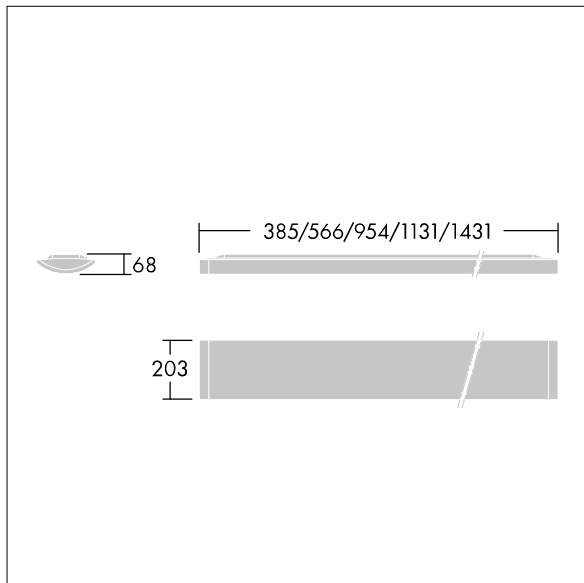

IQ Wave SP

96629775 IQ WAVE INFILL 1131 WH

THORN

IQ Wave SP

Opvulpaneel voor IQ Wave opbouw- of pendelarmaturen.
Element: polycarbonaat (PC) afgewerkt in wit (gelijkend op RAL9016). Onderbak: voorgecoat wit (gelijkend op RAL9016) staal. Verbindingskit vereist om de armaturen op elkaar aan te sluiten (zie Accessoires).

Lengte: 1131 mm
Gewicht: 3,8 kg

TLG_IQSU_F_FL11.jpg

TLG_IQSU_M_INF.wmf

De met een * aangeduide waarden zijn nominale waarden. Tenzij anders aangegeven, gelden de waarden voor een omgevingstemperatuur van 25°C.