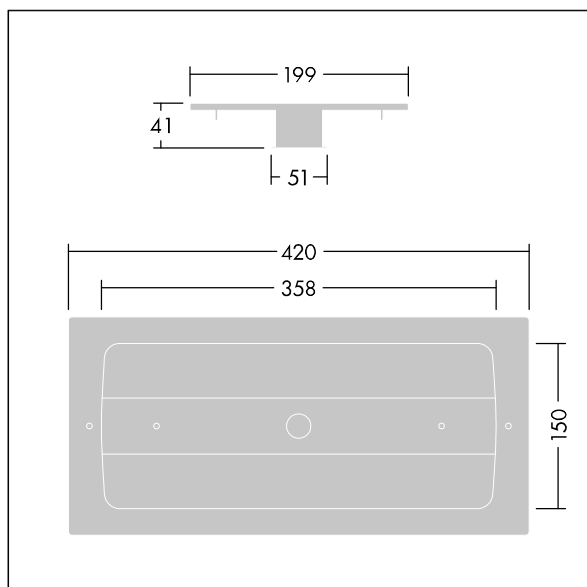

Voyager Solid

96629770 VOYAGER SOLID L FSR WH

THORN

Voyager Solid

Frame voor aanpassing van groot Voyager Solid armatuur voor inbouwmontage. 45 mm plafondholte benodigd.

TLG_VYSO_F_FRAMEL.jpg

TLG_VYSO_M_FRAMEL.wmf