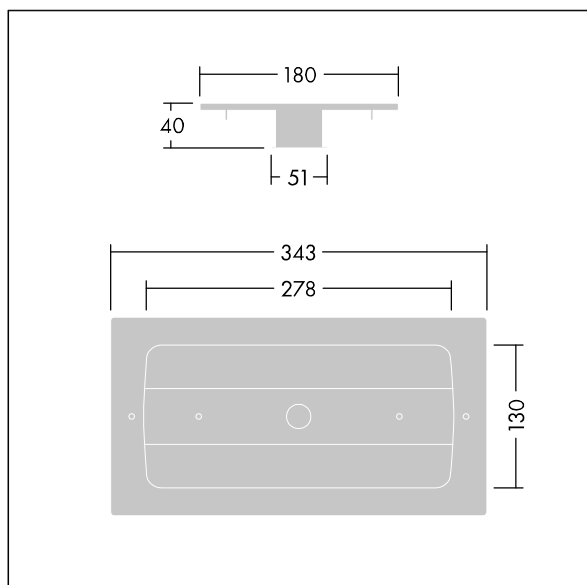

Voyager Solid

96629769 VOYAGER SOLID FSR WH

THORN

Voyager Solid

Frame voor aanpassing van klein Voyager Solid armatuur voor inbouwmontage. 45 mm plafondholte benodigd.

TLG_VYSO_F_FRAMES.jpg

TLG_VYSO_M_FRAMES.wmf