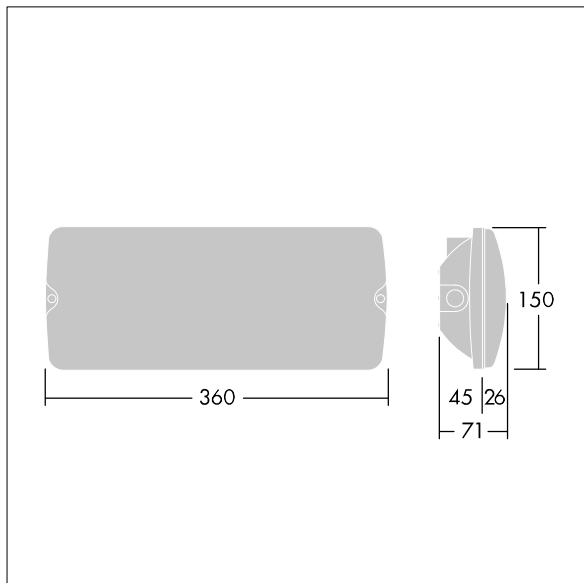

## Voyager Solid

Led-noodverlichtingsarmatuur met opbouwmontage aan plafond en wand. niet stuurbaar voorschakelapparatuur Noodverlichtingscircuit, zelf- / DALI adresseerbare test (3uur). Element: groot afmetingen, wit polycarbonaat (PC). Kap: transparant polycarbonaat (PC). elektrische Klasse II, IP65. Interne ISO-tekst verkrijgbaar voor een kijkafstand van 26m (96629768, afzonderlijk te bestellen).

Afmetingen 360 x 150 x 71 mm

Armatuurvermogen: 3 W

Gewicht: 0,9 kg

TLG\_VYSO\_F\_OPL.jpg

TLG\_VYSO\_M\_LDL.wmf

De met een \* aangeduide waarden zijn nominale waarden. Thorn maakt gebruik van beproefde componenten van toonaangevende leveranciers, maar er kunnen zich echter geïsoleerde gevallen van technologie-gerelateerde storingen van individuele LED's voordoen gedurende de nominale levensduur van het product. Internationale normen bepalen de tolerantie in de initiële flux en de aangesloten belasting op  $\pm 10\%$ . Tenzij anders aangegeven, gelden de waarden voor een omgevingstemperatuur van 25°C.