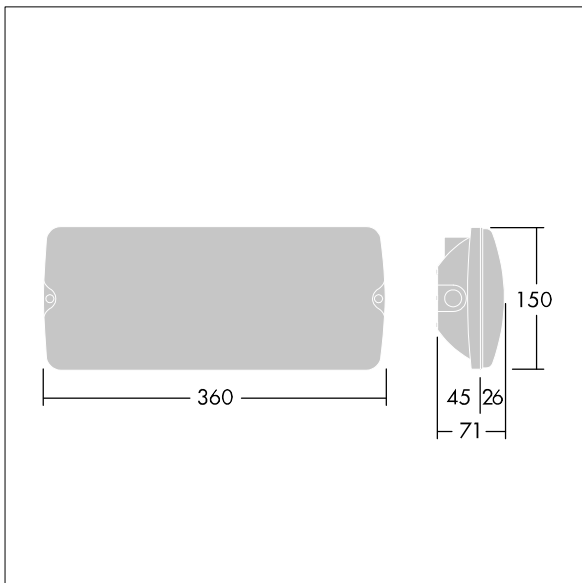

Voyager Solid

THORN

96629766 VOYAGER SOLID L MS E3D-S WH

IEC EN 60598-1 RG 1	IP65	IK07	CE	T _a 5 40
---------------------------	------	------	----	------------------------

Voyager Solid

Led-noodverlichtingsarmatuur met opbouwmontage aan plafond en wand. niet stuurbaar voorschakelapparatuur Noodverlichtingscircuit, zelf- / DALI adresseerbare test (3uur). Element: groot afmetingen, wit polycarbonaat (PC). Kap: transparant polycarbonaat (PC). elektrische Klasse II, IP65. Interne ISO-tekst verkrijgbaar voor een kijkafstand van 26m (96629768, afzonderlijk te bestellen).

Afmetingen 360 x 150 x 71 mm

Armatuurvermogen: 3 W

Gewicht: 0,9 kg

TLG_VYSO_F_OPL.jpg

TLG_VYSO_M_LDL.wmf

De met een * aangeduide waarden zijn nominale waarden. Thorn maakt gebruik van beproefde componenten van toonaangevende leveranciers, maar er kunnen zich echter geïsoleerde gevallen van technologie-gerelateerde storingen van individuele LED's voordoen gedurende de nominale levensduur van het product. Internationale normen bepalen de tolerantie in de initiële flux en de aangesloten belasting op $\pm 10\%$. Tenzij anders aangegeven, gelden de waarden voor een omgevingstemperatuur van 25°C.