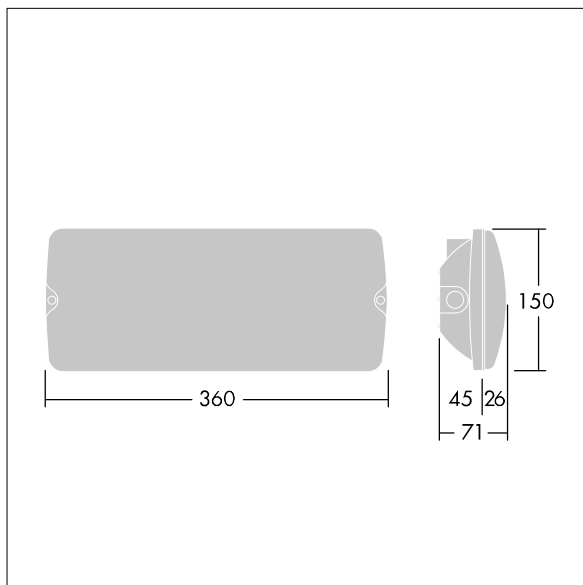

# Voyager Solid

THORN

96629765 VOYAGER SOLID L MS E3T-S WH

IEC EN 60598-1 RG 1	IP65	IK07	CE	T <sub>a</sub> 5 40
---------------------------	------	------	----	------------------------

## Voyager Solid

Led-noodverlichtingsarmatuur met opbouwmontage aan plafond en wand. niet stuurbaar voorschakelapparatuur. Armatuur met individuele batterij voor 3 uur noodverlichting in stand-by of continue modus, met automatische test (zelftest) via de armatuur, status van armatuur aangegeven door status-led. Element: groot afmetingen, wit polycarbonaat (PC). Kap: transparant polycarbonaat (PC). elektrische Klasse II, IP65. Interne ISO-tekst verkrijgbaar voor een kijkafstand van 26m (96629768, afzonderlijk te bestellen).

Afmetingen 360 x 150 x 71 mm  
Armatuurvermogen: 3,5 W  
Gewicht: 0,9 kg

TLG\_VYSO\_F\_OPL.jpg

TLG\_VYSO\_M\_LDL.wmf

De met een \* aangeduide waarden zijn nominale waarden. Thorn maakt gebruik van beproefde componenten van toonaangevende leveranciers, maar er kunnen zich echter geïsoleerde gevallen van technologie-gerelateerde storingen van individuele LED's voordoen gedurende de nominale levensduur van het product. Internationale normen bepalen de tolerantie in de initiële flux en de aangesloten belasting op  $\pm 10\%$ . Tenzij anders aangegeven, gelden de waarden voor een omgevingstemperatuur van 25°C.