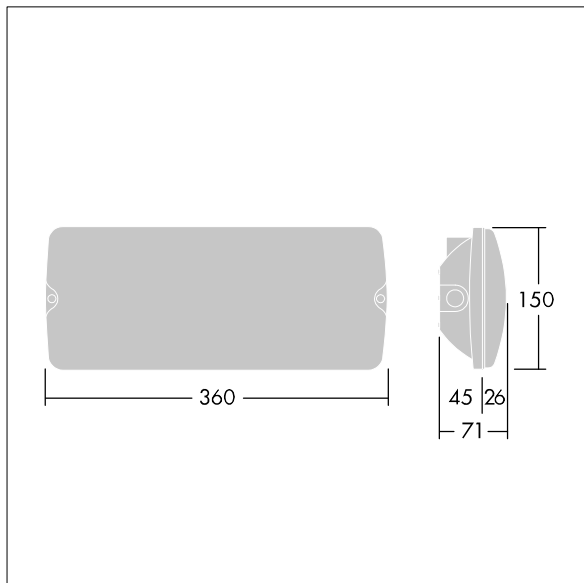

Voyager Solid

96629764 VOYAGER SOLID L MS E3-S WH

THORN

IEC EN 60598-1 RG 1	IP65	IK07	CE	T _a 5 40
---------------------------	------	------	----	------------------------

Voyager Solid

Led-noodverlichtingsarmatuur met opbouwmontage aan plafond en wand. niet stuurbaar voorschakelapparaat Armatuur met individuele batterij, manuele test (3 uur). Element: groot afmetingen, wit polycarbonaat (PC). Kap: transparant polycarbonaat (PC). elektrische Klasse II, IP65. Interne ISO-tekst verkrijgbaar voor een kijkafstand van 26m (96629768, afzonderlijk te bestellen).

Afmetingen 360 x 150 x 71 mm

Armatuurvermogen: 3,1 W

Gewicht: 0,9 kg

TLG_VYSO_F_OPL.jpg

TLG_VYSO_M_LDL.wmf

De met een * aangeduide waarden zijn nominale waarden. Thorn maakt gebruik van beproefde componenten van toonaangevende leveranciers, maar er kunnen zich echter geïsoleerde gevallen van technologie-gerelateerde storingen van individuele LED's voordoen gedurende de nominale levensduur van het product. Internationale normen bepalen de tolerantie in de initiële flux en de aangesloten belasting op $\pm 10\%$. Tenzij anders aangegeven, gelden de waarden voor een omgevingstemperatuur van 25°C.