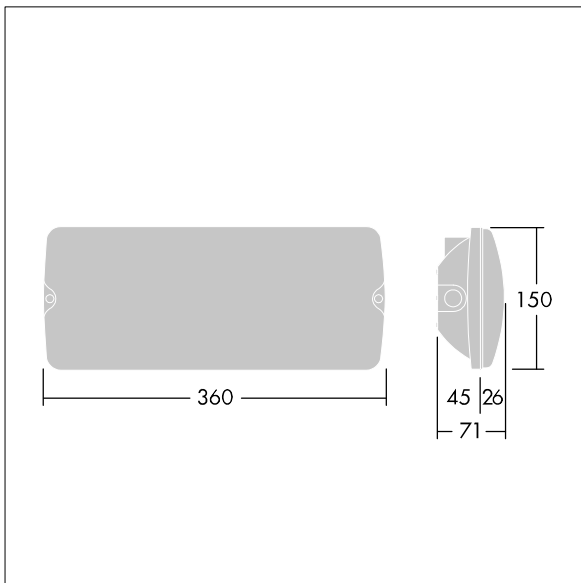

Voyager Solid

Led-noodverlichtingsarmatuur met opbouwmontage aan plafond en wand. niet stuurbaar voorschakelapparatuur
Armatuur met individuele batterij, manuele test (3 uur).
Element: groot afmetingen, wit polycarbonaat (PC). Kap: transparant polycarbonaat (PC). elektrische Klasse II, IP65.
Interne ISO-tekst verkrijgbaar voor een kijkafstand van 26m (96629768, afzonderlijk te bestellen).

Afmetingen 360 x 150 x 71 mm

Armatuurvermogen: 3,1 W

Gewicht: 0,9 kg

TLG_VYSO_F_OPL.jpg

TLG_VYSO_M_LDL.wmf

De met een * aangeduide waarden zijn nominale waarden. Thorn maakt gebruik van beproefde componenten van toonaangevende leveranciers, maar er kunnen zich echter geïsoleerde gevallen van technologie-gerelateerde storingen van individuele LED's voordoen gedurende de nominale levensduur van het product. Internationale normen bepalen de tolerantie in de initiële flux en de aangesloten belasting op $\pm 10\%$. Tenzij anders aangegeven, gelden de waarden voor een omgevingstemperatuur van 25°C.