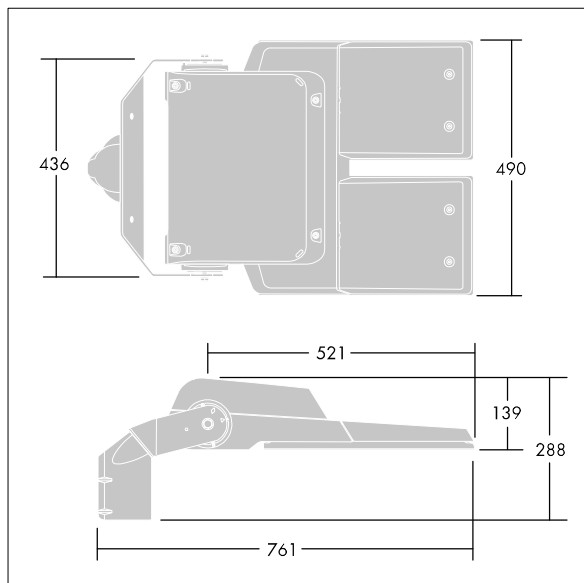

CiviTEQ

Een (onbekend) model LED-straatverlichting lantaarn met 144 LEDs, aangedreven aan 700mA met Brede Straat optiek. niet stuurbaar voorschakelapparatuur. elektrische Klasse II, IP66, IK08. Behuizing: gegoten aluminium, (onbekend) Lichtgrijs, 150 geschuurd, getextureerd (nagenoeg RAL 9006). Afscherming: gehard vlak glas. Schroeven: roestvrij staal, Ecolubric® behandeld. Geleverd met Ø60mm spigotadapter die als post-top (0°/5°/10° tilt) of zij-invoer (-20°/-15°/-10°/-5°/0° tilt) kan worden gemonteerd. Compleet met 4000K LED.

Afmetingen 761 x 490 x 139 mm

Armatuurvermogen: 297 W

Lichtstroom van armatuur: 44805 lm

Lichtrendement van armatuur: 151 lm/W

Gewicht: 20,1 kg

Scx: 0.063 m²

TLG_CTEQ_F_XL.jpg

TLG_CETQ_M_CQ XL.wmf