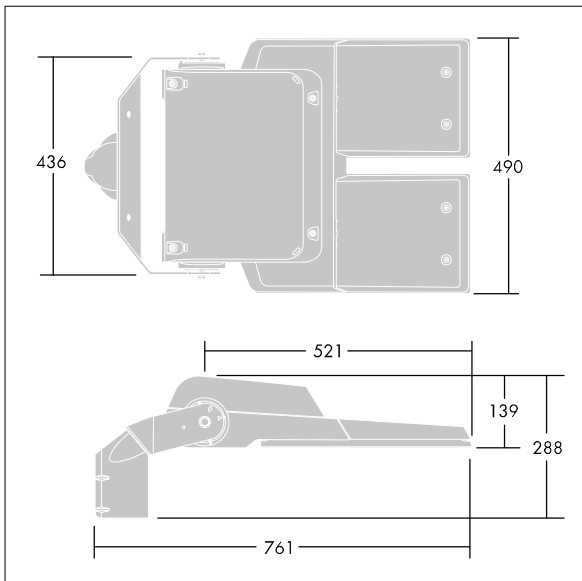

CiviTEQ

Een (onbekend) model LED-straatverlichting lantaarn met 144 LEDs, aangedreven aan 700mA met Brede Straat optiek. niet stuurbaar voorschakelapparatuur. elektrische Klasse II, IP66, IK08. Behuizing: gegoten aluminium, (onbekend) Lichtgrijs, 150 geschuurd, getextureerd (nagenoeg RAL 9006). Afscherming: gehard vlak glas. Schroeven: roestvrij staal, Ecolubric® behandeld. Geleverd met Ø60mm spigotadapter die als post-top (0°/5°/10° tilt) of zij-invoer (-20°/-15°/-10°/-5°/0° tilt) kan worden gemonteerd. Compleet met 4000K LED.

Afmetingen 761 x 490 x 139 mm

Armatuurvermogen: 297 W

Lichtstroom van armatuur: 44805 lm

Lichtrendement van armatuur: 151 lm/W

Gewicht: 20,1 kg

Scx: 0.063 m²

TLG_CTEQ_F_XL.jpg

TLG_CETQ_M_CQ XL.wmf