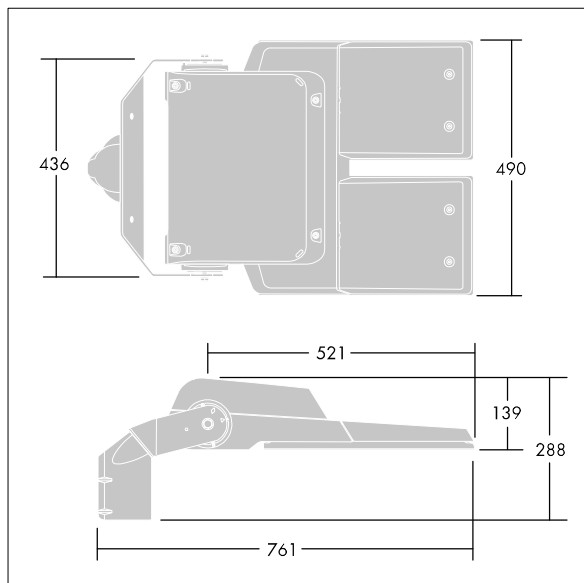

CiviTEQ

Een (onbekend) model LED-straatverlichting lantaarn met 144 LEDs, aangedreven aan 500mA met Brede Straat optiek. niet stuurbaar voorschakelapparatuur. elektrische Klasse II, IP66, IK08. Behuizing: gegoten aluminium, (onbekend) Lichtgrijs, 150 geschuurd, getextureerd (nagenoeg RAL 9006). Afscherming: gehard vlak glas. Schroeven: roestvrij staal, Ecolubric® behandeld. Geleverd met Ø60mm spigotadapter die als post-top (0°/5°/10° tilt) of zij-invoer (-20°/-15°/-10°/-5°/0° tilt) kan worden gemonteerd. Compleet met 4000K LED.

Afmetingen 761 x 490 x 139 mm

Armatuurvermogen: 211 W

Lichtstroom van armatuur: 33911 lm

Lichtrendement van armatuur: 161 lm/W

Gewicht: 20,1 kg

Scx: 0.063 m²

TLG_CTEQ_F_XL.jpg

TLG_CETQ_M_CQ XL.wmf