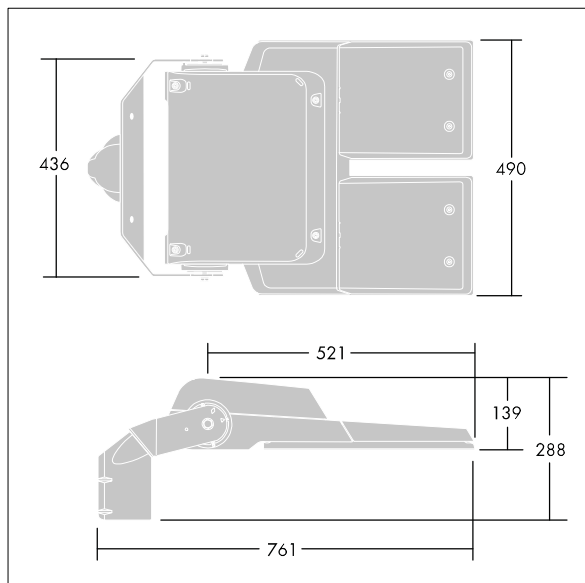

CiviTEQ

Een (onbekend) model LED-straatverlichting lantaarn met 144 LEDs, aangedreven aan 500mA met Weg & Comfort optiek. niet stuurbaar voorschakelapparatuur. elektrische Klasse II, IP66, IK08. Behuizing: gegoten aluminium, (onbekend) Lichtgrijs, 150 geschuurd, getextureerd (nagenoeg RAL 9006). Afscherming: gehard vlak glas. Schroeven: roestvrij staal, Ecolubric® behandeld. Geleverd met Ø60mm spigotadapter die als post-top (0°/5°/10° tilt) of zij-invoer (-20°/-15°/-10°/-5°/0° tilt) kan worden gemonteerd. Compleet met 4000K LED.

Afmetingen 761 x 490 x 139 mm

Armatuurvermogen: 211 W

Lichtstroom van armatuur: 34554 lm

Lichtrendement van armatuur: 164 lm/W

Gewicht: 20,1 kg

Scx: 0.063 m²

TLG_CTEQ_F_XL.jpg

TLG_CETQ_M_CQ XL.wmf