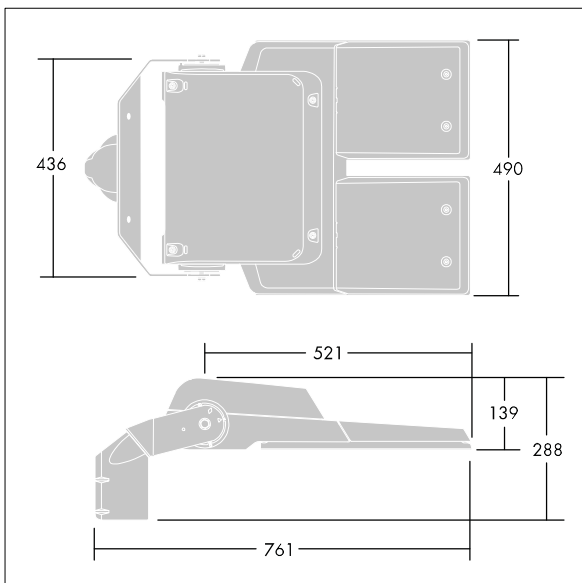

CiviTEQ

Een (onbekend) model LED-straatverlichting lantaarn met 144 LEDs, aangedreven aan 350mA met Brede Straat optiek. niet stuurbaar voorschakelapparatuur. elektrische Klasse II, IP66, IK08. Behuizing: gegoten aluminium, (onbekend) Lichtgrijs, 150 geschuurd, getextureerd (nagenoeg RAL 9006). Afscherming: gehard vlak glas. Schroeven: roestvrij staal, Ecolubric® behandeld. Geleverd met Ø60mm spigotadapter die als post-top (0°/5°/10° tilt) of zij-invoer (-20°/-15°/-10°/-5°/0° tilt) kan worden gemonteerd. Compleet met 4000K LED.

Afmetingen 761 x 490 x 139 mm

Armatuurvermogen: 149 W

Lichtstroom van armatuur: 24864 lm

Lichtrendement van armatuur: 167 lm/W

Gewicht: 20,1 kg

Scx: 0.063 m²

TLG_CTEQ_F_XL.jpg

TLG_CETQ_M_CQ XL.wmf