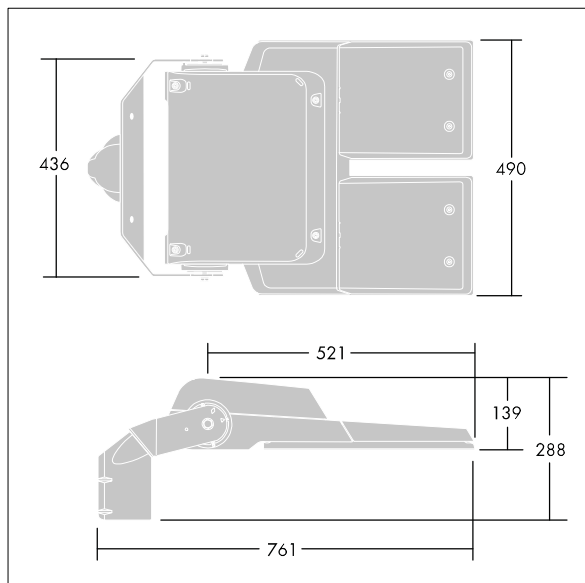

CiviTEQ

Een (onbekend) model LED-straatverlichting lantaarn met 144 LEDs, aangedreven aan 350mA met Brede Straat optiek. niet stuurbaar voorschakelapparatuur. elektrische Klasse II, IP66, IK08. Behuizing: gegoten aluminium, (onbekend) Lichtgrijs, 150 geschuurd, getextureerd (nagenoeg RAL 9006). Afscherming: gehard vlak glas. Schroeven: roestvrij staal, Ecolubric® behandeld. Geleverd met Ø60mm spigotadapter die als post-top (0°/5°/10° tilt) of zij-invoer (-20°/-15°/-10°/-5°/0° tilt) kan worden gemonteerd. Compleet met 4000K LED.

Afmetingen 761 x 490 x 139 mm

Armatuurvermogen: 149 W

Lichtstroom van armatuur: 24864 lm

Lichtrendement van armatuur: 167 lm/W

Gewicht: 20,1 kg

Scx: 0.063 m²

TLG_CTEQ_F_XL.jpg

TLG_CETQ_M_CQ XL.wmf