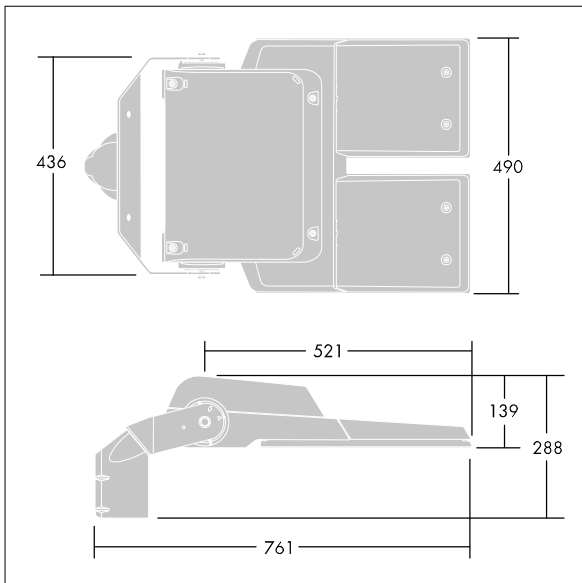

CiviTEQ

Een (onbekend) model LED-straatverlichting lantaarn met 144 LEDs, aangedreven aan 350mA met Weg & Comfort optiek. niet stuurbaar voorschakelapparatuur. elektrische Klasse II, IP66, IK08. Behuizing: gegoten aluminium, (onbekend) Lichtgrijs, 150 geschuurd, getextureerd (nagenoeg RAL 9006). Afscherming: gehard vlak glas. Schroeven: roestvrij staal, Ecolubric® behandeld. Geleverd met Ø60mm spigotadapter die als post-top (0°/5°/10° tilt) of zij-invoer (-20°/-15°/-10°/-5°/0° tilt) kan worden gemonteerd. Compleet met 4000K LED.

Afmetingen 761 x 490 x 139 mm

Armatuurvermogen: 149 W

Lichtstroom van armatuur: 25336 lm

Lichtrendement van armatuur: 170 lm/W

Gewicht: 20,1 kg

Scx: 0.063 m²

TLG_CTEQ_F_XL.jpg

TLG_CETQ_M_CQ XL.wmf