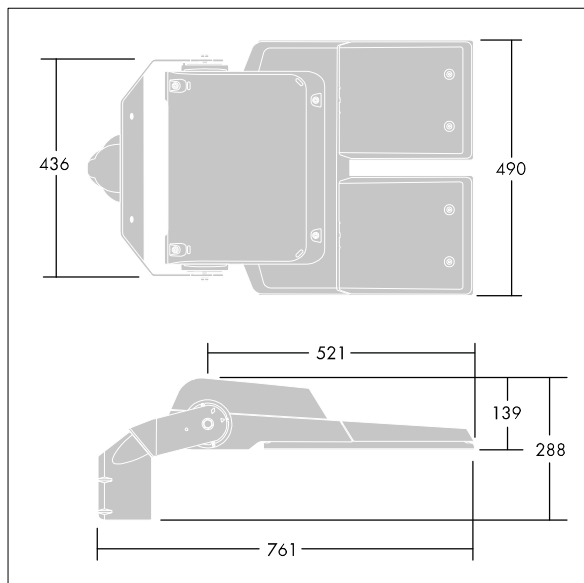

CiviTEQ

Een (onbekend) model LED-straatverlichting lantaarn met 120 LEDs, aangedreven aan 700mA met Weg & Comfort optiek. niet stuurbaar voorschakelapparatuur. elektrische Klasse II, IP66, IK08. Behuizing: gegoten aluminium, (onbekend) Lichtgrijs, 150 geschuurd, getextureerd (nagenoeg RAL 9006). Afscherming: gehard vlak glas. Schroeven: roestvrij staal, Ecolubric® behandeld. Geleverd met Ø60mm spigotadapter die als post-top (0°/5°/10° tilt) of zij-invoer (-20°/-15°/-10°/-5°/0° tilt) kan worden gemonteerd. Compleet met 4000K LED.

Afmetingen 761 x 490 x 139 mm

Armatuurvermogen: 249 W

Lichtstroom van armatuur: 38436 lm

Lichtrendement van armatuur: 154 lm/W

Gewicht: 20,1 kg

Scx: 0.063 m²

TLG_CTEQ_F_XL.jpg

TLG_CETQ_M_CQ XL.wmf