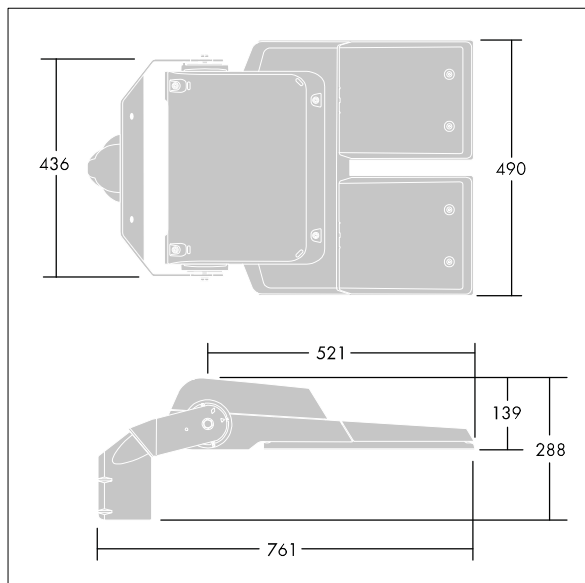

CiviTEQ

Een (onbekend) model LED-straatverlichting lantaarn met 120 LEDs, aangedreven aan 500mA met Weg & Comfort optiek. niet stuurbaar voorschakelapparatuur. elektrische Klasse II, IP66, IK08. Behuizing: gegoten aluminium, (onbekend) Lichtgrijs, 150 geschuurd, getextureerd (nagenoeg RAL 9006). Afscherming: gehard vlak glas. Schroeven: roestvrij staal, Ecolubric® behandeld. Geleverd met Ø60mm spigotadapter die als post-top (0°/5°/10° tilt) of zij-invoer (-20°/-15°/-10°/-5°/0° tilt) kan worden gemonteerd. Compleet met 4000K LED.

Afmetingen 761 x 490 x 139 mm

Armatuurvermogen: 177 W

Lichtstroom van armatuur: 28982 lm

Lichtrendement van armatuur: 164 lm/W

Gewicht: 20,1 kg

Scx: 0.063 m²

TLG_CTEQ_F_XL.jpg

TLG_CETQ_M_CQ XL.wmf