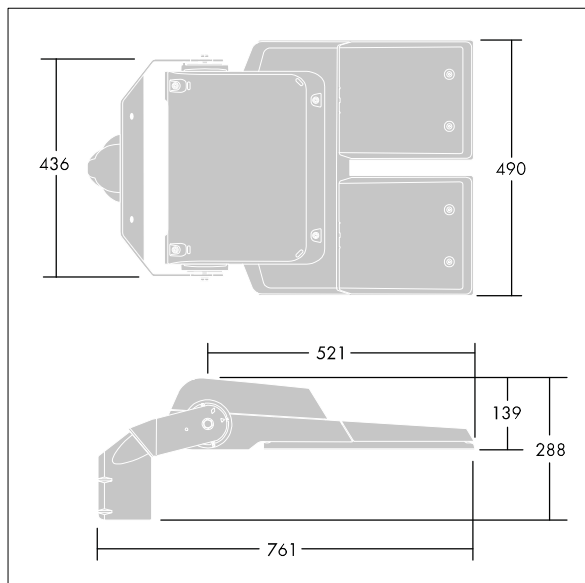

### CiviTEQ

Een (onbekend) model LED-straatverlichting lantaarn met 120 LEDs, aangedreven aan 350mA met Weg & Comfort optiek. niet stuurbaar voorschakelapparatuur. elektrische Klasse II, IP66, IK08. Behuizing: gegoten aluminium, (onbekend) Lichtgrijs, 150 geschuurd, getextureerd (nagenoeg RAL 9006). Afscherming: gehard vlak glas. Schroeven: roestvrij staal, Ecolubric® behandeld. Geleverd met Ø60mm spigotadapter die als post-top (0°/5°/10° tilt) of zij-invoer (-20°/-15°/-10°/-5°/0° tilt) kan worden gemonteerd. Compleet met 4000K LED.

Afmetingen 761 x 490 x 139 mm

Armatuurvermogen: 124 W

Lichtstroom van armatuur: 21189 lm

Lichtrendement van armatuur: 171 lm/W

Gewicht: 20,1 kg

Scx: 0.063 m<sup>2</sup>

TLG\_CTEQ\_F\_XL.jpg

TLG\_CETQ\_M\_CQ XL.wmf