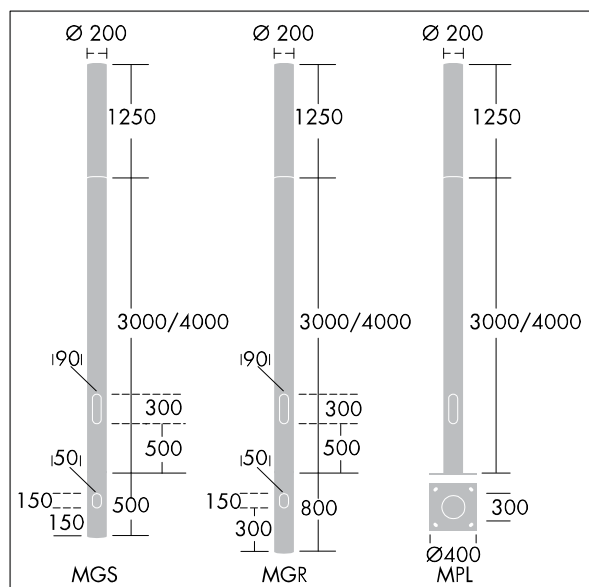

# THORN

96274772 ALUMET CD 24L25-740 RWETS CL HFX CL2 W4

ISO 9223 C3	IP66	IK10						Ta25
----------------	------	------	--	--	--	--	--	------

## Alumet Control Direct

Een architecturale verlichtingspilaarkop met 24 leds aangedreven via 250mA met een Natte Weg, symmetrisch spreiding en transparant optiek, geconfigureerd voor DALI-regeling via extra draden, Bovenkap: gegoten aluminium. Diffusor: transparant uv-bestendig polycarbonaat (PC) behandeld met anti-graffitilak. Bovenkap en pilaar: poedergelakt getextureerd zilvergrijs (gelijkend op RAL9006), andere RAL-kleuren op verzoek. elektrische Klasse II, IK10, IP66. Wordt gemonteerd op een Alumet-pilaar. Overspanningsbeveiliging: 10 kV common mode, één puls; 8 kV common mode, meerdere pulsen; 6 kV differentiële mode, meerdere pulsen. Als een permanent DALI-systeem is aangesloten: 6 kV common mode en differentiële mode, meerdere pulsen. Compleet met 4000K LED

Afmetingen Ø200 x 1250 mm  
Armatuurvermogen: 20 W  
Lichtstroom van armatuur: 2327 lm  
Lichtrendement van armatuur: 116 lm/W  
Gewicht: 9,7 kg  
Scx: 0.079 m<sup>2</sup>

TLG\_ALUM\_F\_DIR\_LED24\_LGY.jpg

TLG\_ALUM\_M\_2LD1.wmf

Dit product bevat een lichtbron van energie-efficiëntieklasse D.

De met een \* aangeduide waarden zijn nominale waarden. Thorn maakt gebruik van beproefde componenten van toonaangevende leveranciers, maar er kunnen zich echter geïsoleerde gevallen van technologie-gerelateerde storingen van individuele LED's voordoen gedurende de nominale levensduur van het product. Internationale normen bepalen de tolerantie in de initiële flux en de aangesloten belasting op  $\pm 10\%$ . Tenzij anders aangegeven, gelden de waarden voor een omgevingstemperatuur van 25°C.