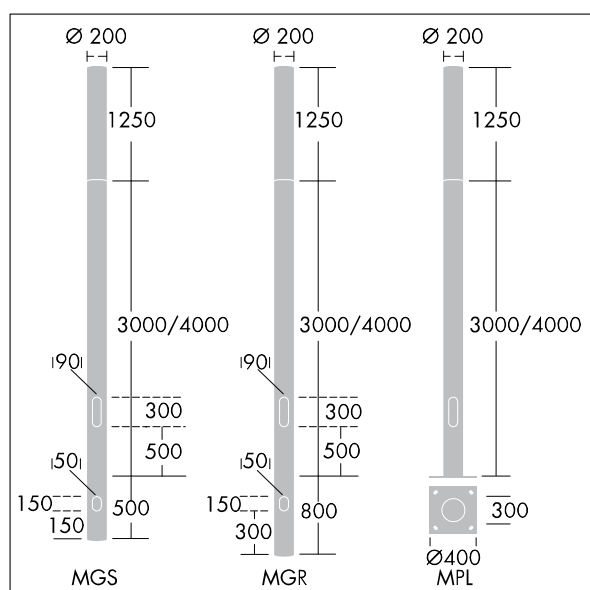

## Alumet Control Direct

Een architecturale verlichtingspilaarkop met 24 leds aangedreven via 250mA met een Brede Straat & Comfort, asymmetrisch spreiding en transparant optiek, geconfigureerd voor DALI-regeling via extra draden, Bovenkap: gegoten aluminium. Diffusor: transparant uv-bestendig polycarbonaat (PC) behandeld met anti-graffitilak. Bovenkap en pilaar: poedergelakt getextureerd zilvergrijs (gelijkend op RAL9006), andere RAL-kleuren op verzoek. elektrische Klasse I, IK10, IP66. Wordt gemonteerd op een Alumet-pilaar.

Afmetingen Ø200 x 1250 mm

Armatuurvermogen: 20 W

Lichtstroom van armatuur: 2277 lm

Lichtrendement van armatuur: 114 lm/W

Gewicht: 9,9 kg

Scx: 0.079 m<sup>2</sup>

TLG\_ALUM\_F\_DIR\_LED24\_LGY.jpg

Dit product bevat een lichtbron van energie-efficiëntieklasse D.

De met een \* aangeduide waarden zijn nominale waarden. Thorn maakt gebruik van beproefde componenten van toonaangevende leveranciers, maar er kunnen zich echter geïsoleerde gevallen van technologie-gerelateerde storingen van individuele LED's voordoen gedurende de nominale levensduur van het product. Internationale normen bepalen de tolerantie in de initiële flux en de aangesloten belasting op  $\pm 10\%$ . Tenzij anders aangegeven, gelden de waarden voor een omgevingstemperatuur van 25°C.