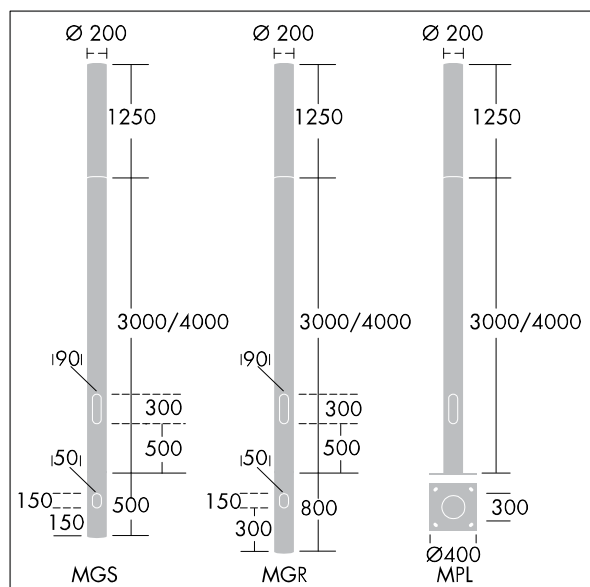

# Alumet Control Direct

THORN

96274734 ALUMET CD 24L25-730 NR-A CL HFX CL2 W4M

ISO 9223 C3	IP66	IK10						Ta25
----------------	------	------	--	--	--	--	--	------

## Alumet Control Direct

Een architecturale verlichtingspilaarkop met 24 leds aangedreven via 250mA met een Smalle Weg, asymmetrisch spreiding en transparant optiek, geconfigureerd voor DALI-regeling via extra draden, Bovenkap: gegoten aluminium. Diffusor: transparant uv-bestendig polycarbonaat (PC) behandeld met anti-graffitilak. Bovenkap en pilaar: poedergelakt getextureerd zilvergrijs (gelijkend op RAL9006), andere RAL-kleuren op verzoek. elektrische Klasse II, IK10, IP66. Wordt gemonteerd op een Alumet-pilaar.

Afmetingen Ø200 x 1250 mm  
Armatuurvermogen: 20 W  
Lichtstroom van armatuur: 2098 lm  
Lichtrendement van armatuur: 105 lm/W  
Gewicht: 9,7 kg  
Scx: 0.079 m<sup>2</sup>

TLG\_ALUM\_F\_DIR\_LED24\_LGY.jpg

TLG\_ALUM\_M\_2LD1.wmf

Dit product bevat een lichtbron van energie-efficiëntieklasse D.

De met een \* aangeduide waarden zijn nominale waarden. Thorn maakt gebruik van beproefde componenten van toonaangevende leveranciers, maar er kunnen zich echter geïsoleerde gevallen van technologie-gerelateerde storingen van individuele LED's voordoen gedurende de nominale levensduur van het product. Internationale normen bepalen de tolerantie in de initiële flux en de aangesloten belasting op  $\pm 10\%$ . Tenzij anders aangegeven, gelden de waarden voor een omgevingstemperatuur van 25°C.