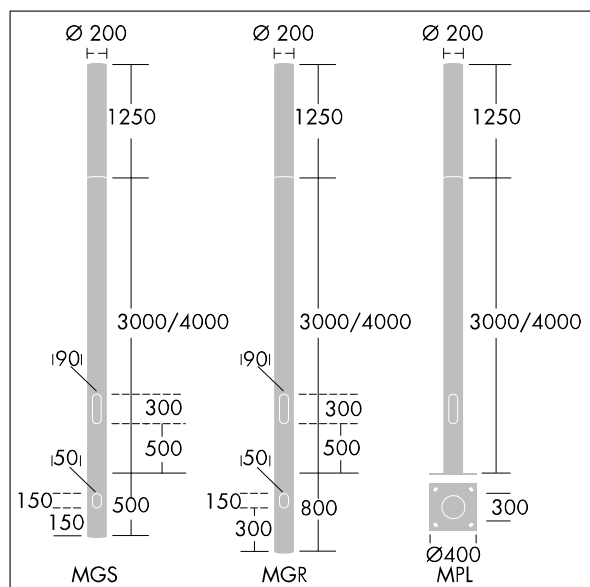

## Alumet Control Direct

Een architecturale verlichtingspilaarkop met 24 leds aangedreven via 350mA met een Smalle Weg, asymmetrisch spreiding en transparant optiek, geconfigureerd voor DALI-regeling via extra draden, Bovenkap: gegoten aluminium. Diffusor: transparant uv-bestendig polycarbonaat (PC) behandeld met anti-graffitilak. Bovenkap en pilaar: poedergelakt getextureerd zilvergrijs (gelijkend op RAL9006), andere RAL-kleuren op verzoek. elektrische Klasse I, IK10, IP66. Wordt gemonteerd op een Alumet-pilaar.

Afmetingen Ø200 x 1250 mm

Armatuurvermogen: 27 W

Lichtstroom van armatuur: 2815 lm

Lichtrendement van armatuur: 104 lm/W

Gewicht: 9,9 kg

Scx: 0.079 m<sup>2</sup>

TLG\_ALUM\_F\_DIR\_LED24\_LGY.jpg

TLG\_ALUM\_M\_2LD1.wmf

Dit product bevat een lichtbron van energie-efficiëntieklasse D.

De met een \* aangeduide waarden zijn nominale waarden. Thorn maakt gebruik van beproefde componenten van toonaangevende leveranciers, maar er kunnen zich echter geïsoleerde gevallen van technologie-gerelateerde storingen van individuele LED's voordoen gedurende de nominale levensduur van het product. Internationale normen bepalen de tolerantie in de initiële flux en de aangesloten belasting op  $\pm 10\%$ . Tenzij anders aangegeven, gelden de waarden voor een omgevingstemperatuur van 25°C.