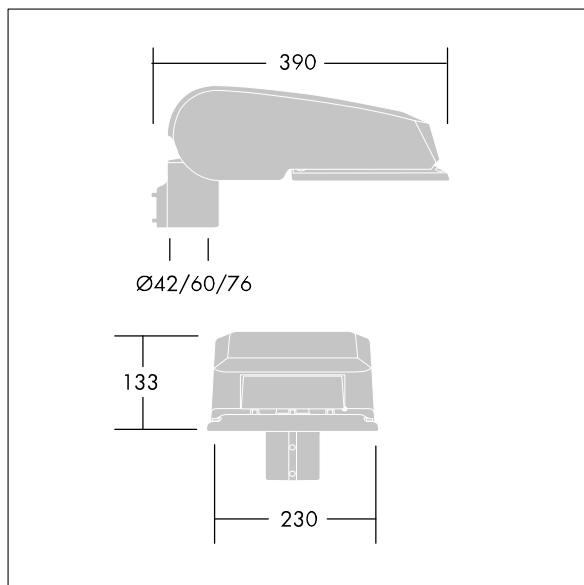

CiviTEQ

Een klein model LED-straatverlichting lantaarn met 24 LEDs, aangedreven aan 350mA met Extra Brede Straat & Comfort optiek. niet stuurbaar voorschakelapparatuur. elektrische Klasse II, IP66, IK08. Behuizing: gegoten aluminium (EN AC-44300), (onbekend) Lichtgrijs, 150 geschuurd, getextureerd (nagenoeg RAL 9006). Afscherming: gehard vlak glas. Schroeven: roestvrij staal, Ecolubric® behandeld. Geleverd met Ø60mm spigotadapter die als post-top (0°/5°/10° tilt) of zij-invoer (-20°/-15°/-10°/-5°/0° tilt) kan worden gemonteerd. Uitgerust met een 50% vermogensreductie circuit, effectieve 3 uur vóór en 5 uur na een berekende middernacht. Het kan worden uitgeschakeld bij de installatie d.m.v. een gemakkelijk toegankelijke interne switch. Compleet met 3000K LED.

Afmetingen 390 x 230 x 133 mm

Armatuurvermogen: 27 W

Lichtstroom van armatuur: 3754 lm

Lichtrendement van armatuur: 139 lm/W

Gewicht: 5,6 kg

Scx: 0.077 m²

TLG_CTEQ_F_SMTP36LEDPDB.jpg

TLG_CETQ_M_S.wmf