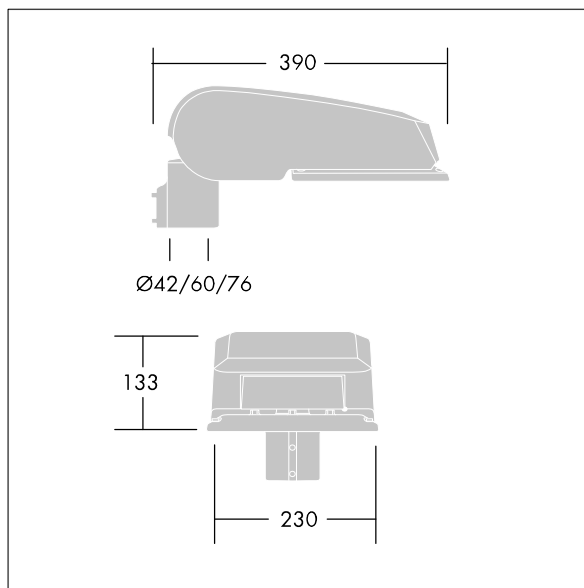

CiviTEQ

Een klein model LED-straatverlichting lantaarn met 12 LEDs, aangedreven aan 1,05A met Smalle Weg optiek. niet stuurbaar voorschakelapparaat. elektrische Klasse II, IP66, IK08. Behuizing: gegoten aluminium (EN AC-44300), (onbekend) Lichtgrijs, 150 geschuurd, getextureerd (nagenoeg RAL 9006). Afscherming: gehard vlak glas. Schroeven: roestvrij staal, Ecolubric® behandeld. Geleverd met Ø60mm spigotadapter die als post-top (0°/5°/10° tilt) of zij-invoer (-20°/-15°/-10°/-5°/0° tilt) kan worden gemonteerd. Uitgerust met een 50% vermogensreductie circuit, effectieve 3 uur vóór en 5 uur na een berekende middernacht. Het kan worden uitgeschakeld bij de installatie d.m.v. een gemakkelijk toegankelijke interne switch. Compleet met 3000K LED.

Afmetingen 390 x 230 x 133 mm

Armatuurvermogen: 40,8 W

Lichtstroom van armatuur: 5017 lm

Lichtrendement van armatuur: 123 lm/W

Gewicht: 5,6 kg

Scx: 0.077 m²

TLG_CTEQ_F_SMTP36LEDPDB.jpg

TLG_CETQ_M_S.wmf