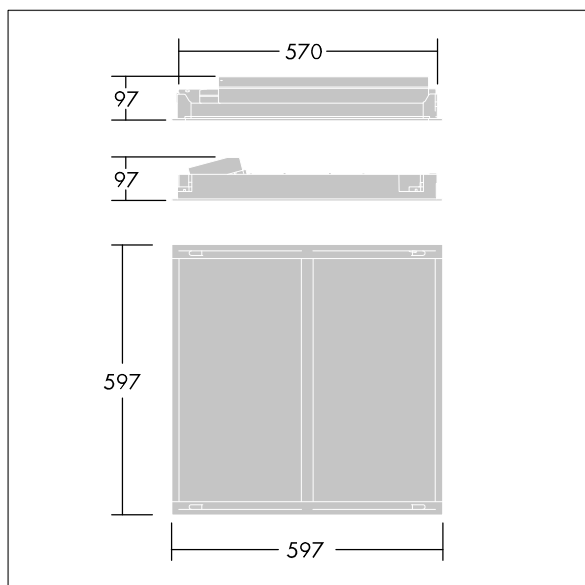

IQ Wave

Ingebouwde en modulaire direct led-armatuur.
 Elektronisch, DALI dimbare aansturing (onbekend).
 elektrische Klasse I, IP44_IP20, IK03. Element: zeer
 weerspiegelend staal. Frame en
 muurbeugels: polycarbonaat (PC). Diffusor: polycarbonaat
 (PC) met aluminium warmteafleiding.
 Voorschakelapparatuur: poedergelakt wit staal. Geschikt
 voor ingelegde of opgetrokken installatie (met accessoire).
 Geleverd met de veiligheidskabel. Compleet met 4000K
 LED

Afmetingen 597 x 597 x 97 mm
 Armatuurvermogen: 40 W
 Lichtstroom van armatuur: 4250 lm
 Lichtrendement van armatuur: 106 lm/W
 Gewicht: 3,8 kg

TLG_IQWV_F_PDBCEILING.jpg

TLG_IQWV_M_600.wmf

Dit product bevat een lichtbron van energie-efficiëntieklasse D.